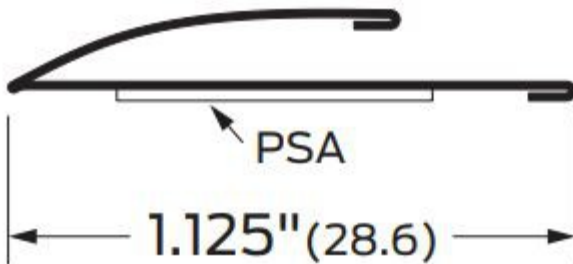

**TRADEMARK
HARDWARE**

WORLD OF QUALITY HARDWARE

PRODUCT SPECS

SKU: Z118

SKU: Z119

SKU: Z119W