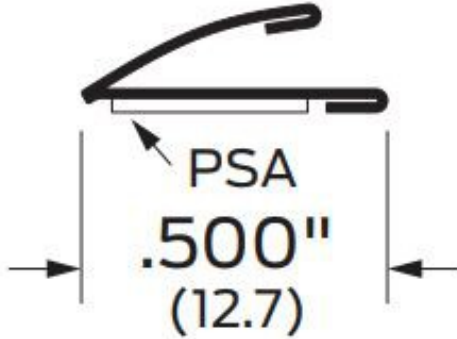

**TRADEMARK
HARDWARE**

WORLD OF QUALITY HARDWARE

PRODUCT SPECS

SKU: Z118

SKU: Z119

SKU: Z119W