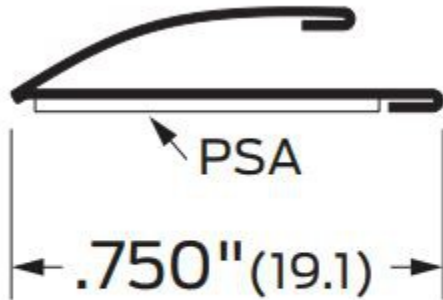

**TRADEMARK
HARDWARE**

WORLD OF QUALITY HARDWARE

PRODUCT SPECS

SKU: Z118

SKU: Z119

SKU: Z119W