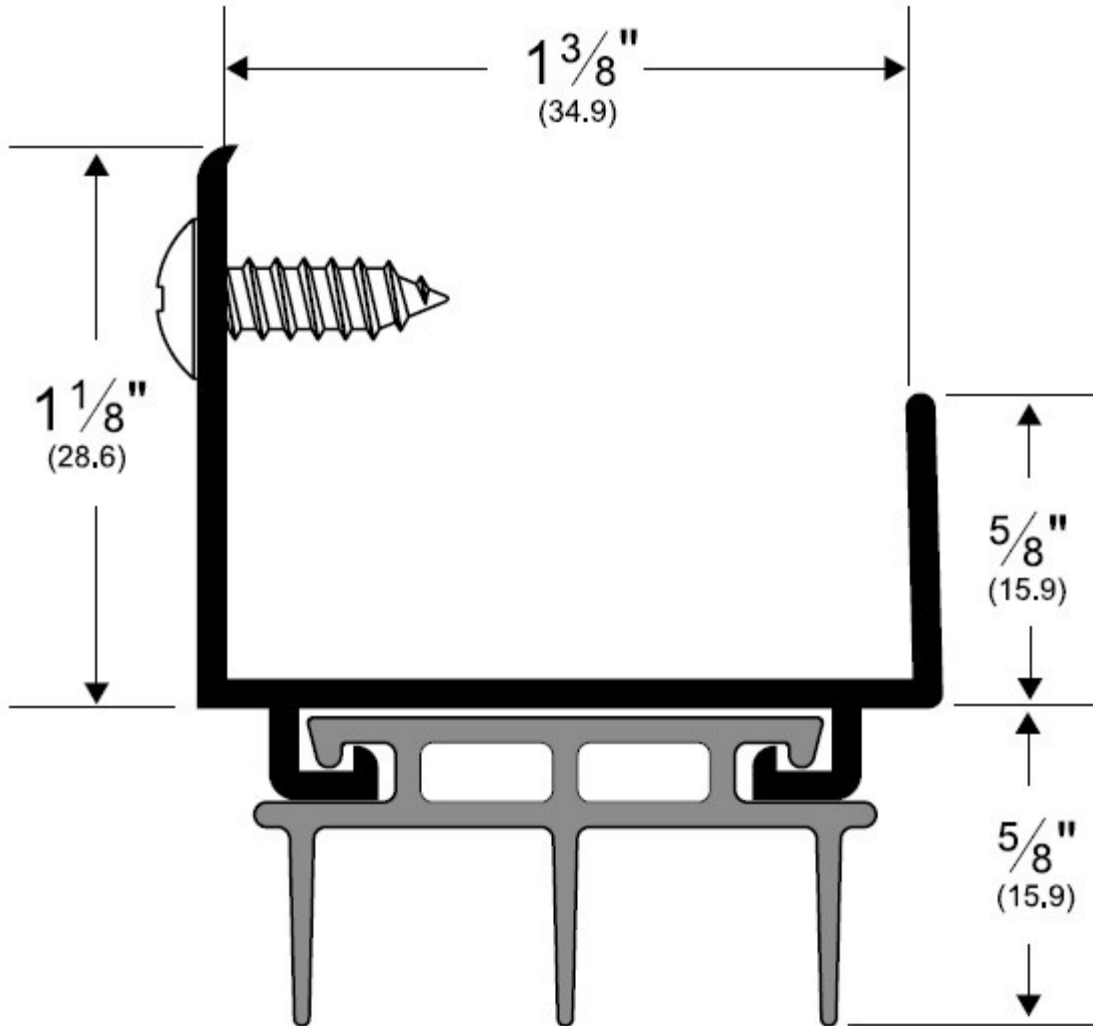

# PRODUCT SPECS

**SKU: P2203**

[www.tmhardware.com](http://www.tmhardware.com)

845-388-1300

845-388-1388

[sales@tmhardware.com](mailto:sales@tmhardware.com)