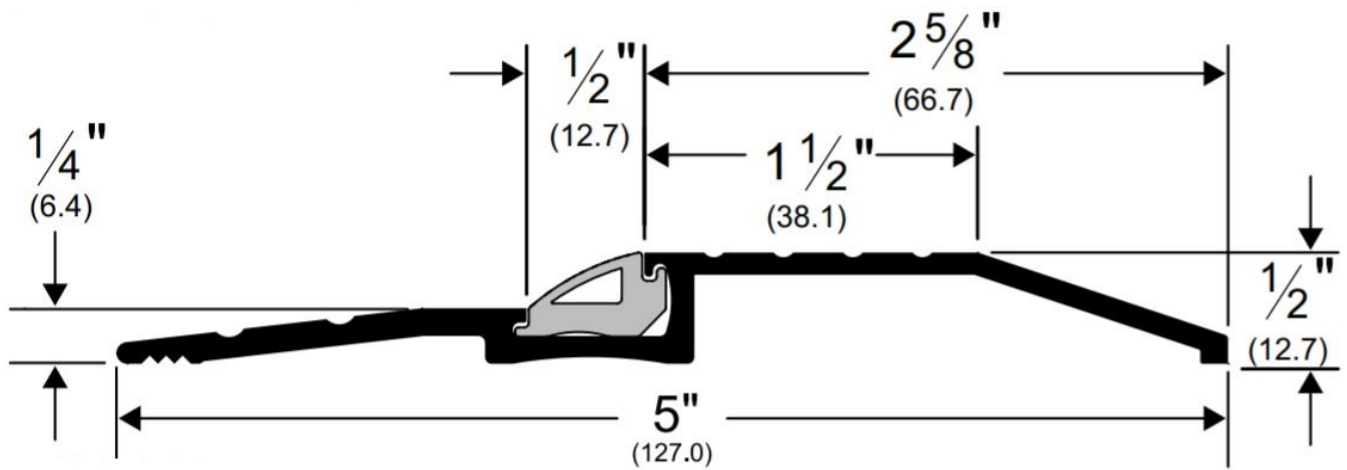

**TRADEMARK
HARDWARE**

WORLD OF QUALITY HARDWARE

PRODUCT SPECS

SKU: PK2010

www.tmhardware.com

845-388-1300

845-388-1388

sales@tmhardware.com