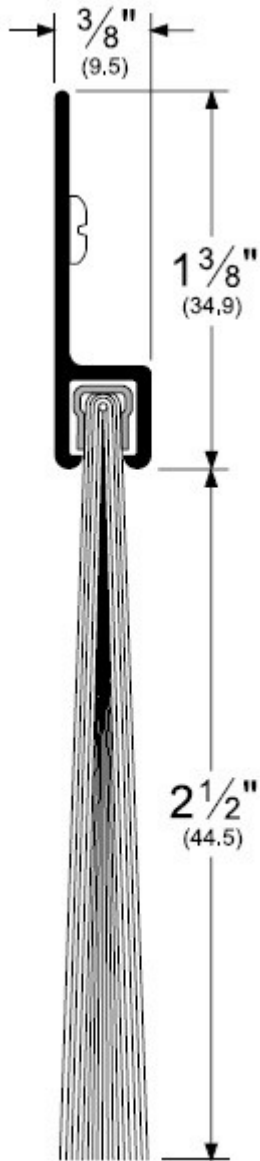

**Trademark
HARDWARE**

PRODUCT SPECS

SKU: P18250

**Trademark
HARDWARE**

148 Horton Drive, Suite B
Monsey, NY 10952

Phone: 845-388-1300
Fax: 845-388-1388

www.TMHardware.com
sales@tmhardware.com