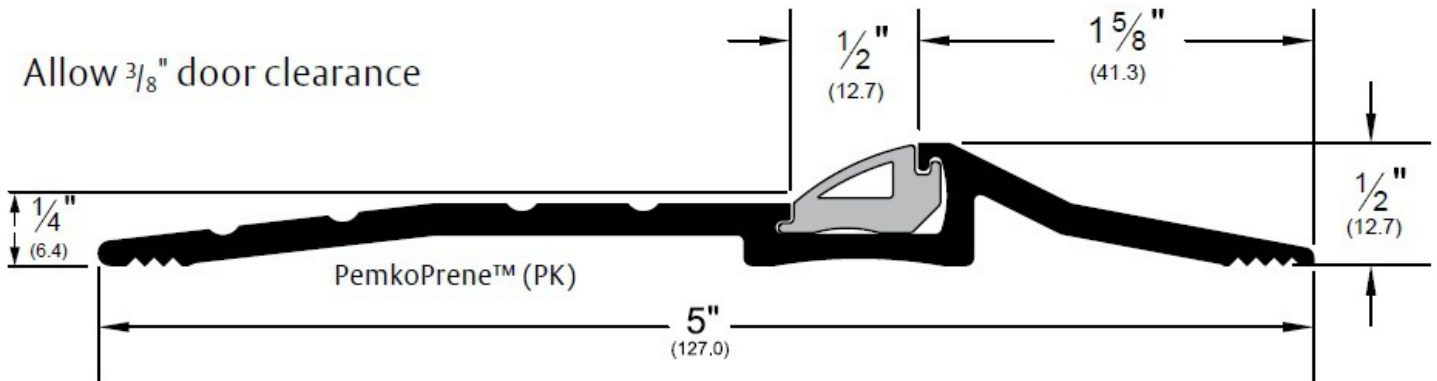

Trademark
HARDWARE

PRODUCT SPECS

SKU: P2010

www.tmhardware.com
sales@tmhardware.com

Phone: 845-388-1300
Fax: 845-388-1388