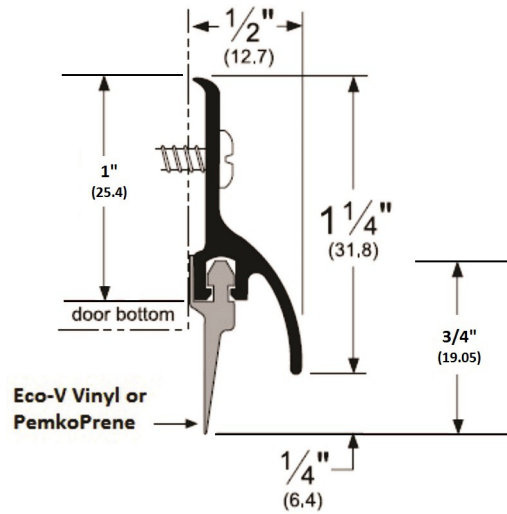

**Trademark
HARDWARE**

PRODUCT SPECS

SKU: P3452

**Trademark
HARDWARE**

148 Horton Drive, Suite B
Monsey, NY 10952

Phone: 845-388-1300
Fax: 845-388-1388

www.TMHardware.com
sales@tmhardware.com