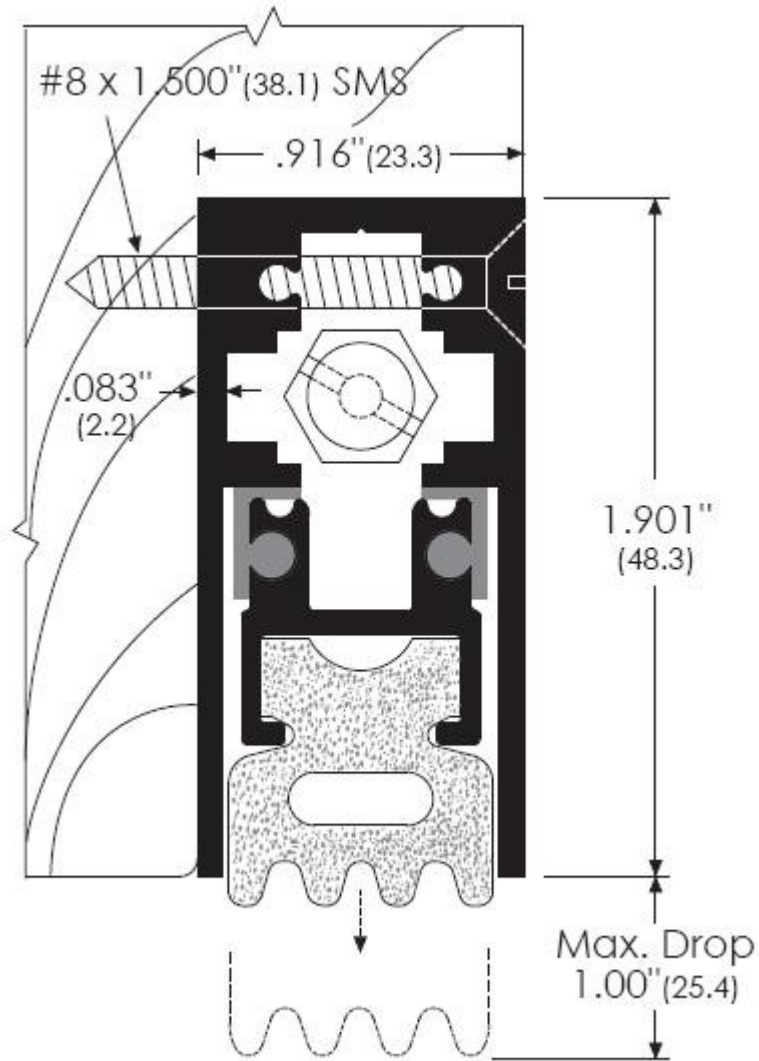

**Trademark
HARDWARE**

PRODUCT SPECS

SKU: Z362

**Trademark
HARDWARE**

148 Horton Drive, Suite B
Monsey, NY 10952

Phone: 845-388-1300
Fax: 845-367-4657

www.TMHardware.com
sales@tmhardware.com