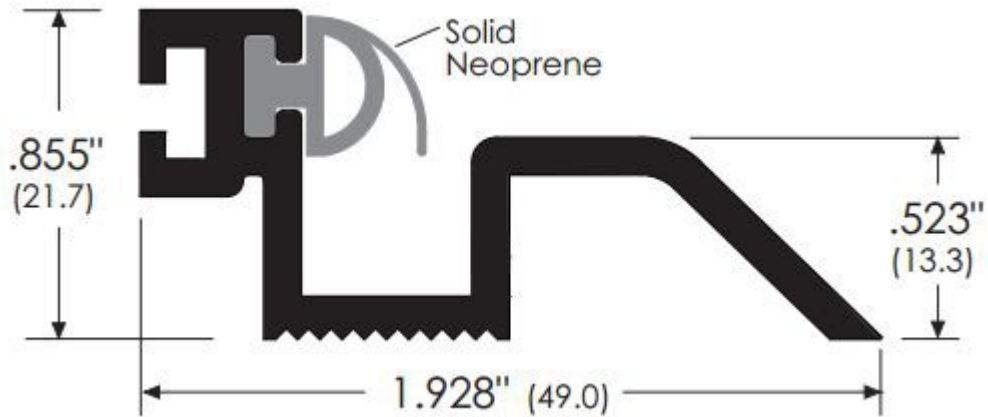

**Trademark
HARDWARE**

PRODUCT SPECS

SKU: Z7002

**Trademark
HARDWARE**

148 Horton Drive, Suite B
Monsey, NY 10952

Phone: 845-388-1300
Fax: 845-388-1388

www.TMHardware.com
sales@tmhardware.com