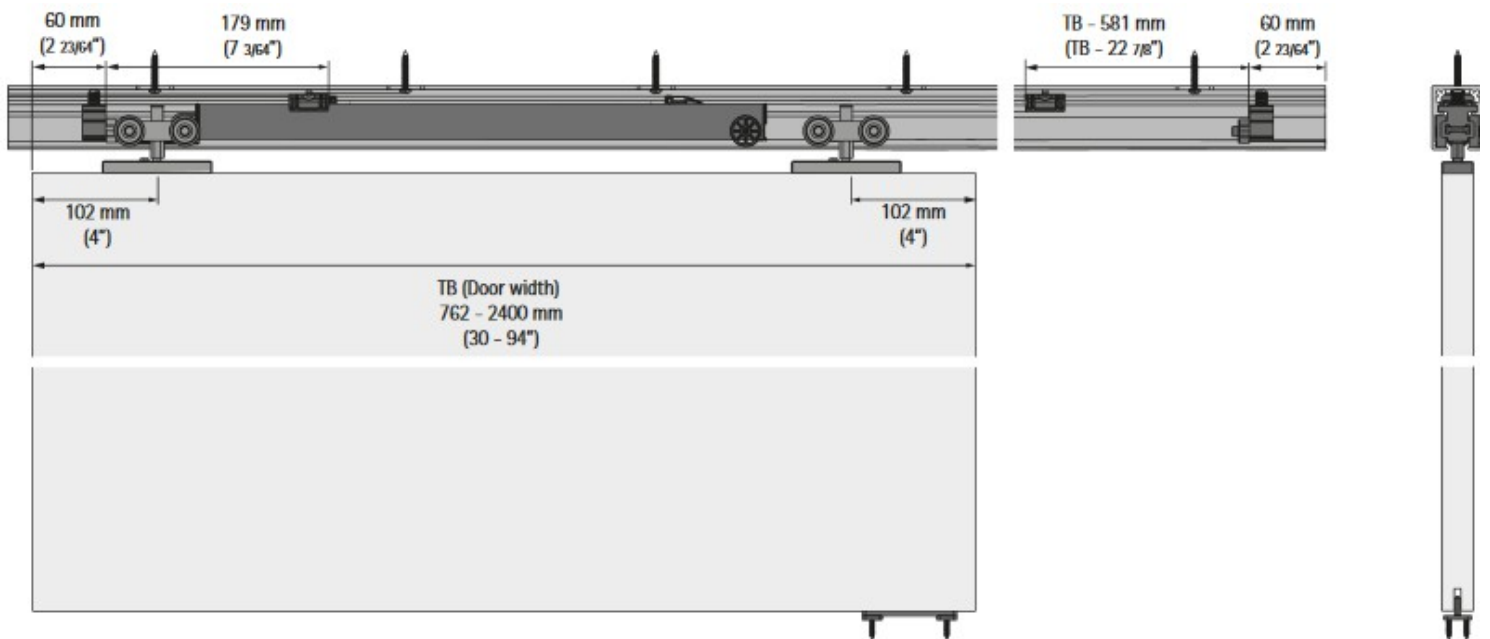

# PRODUCT SPECS

**SKU: S\_9235608**

[www.tmhardware.com](http://www.tmhardware.com)

845-388-1300

845-388-1388

[sales@tmhardware.com](mailto:sales@tmhardware.com)