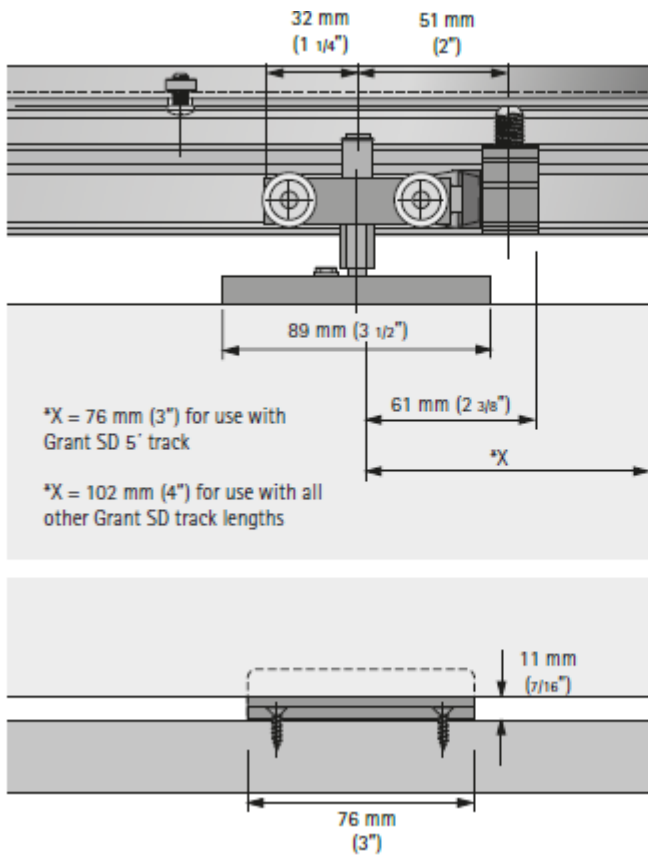

**TRADEMARK
HARDWARE**

WORLD OF QUALITY HARDWARE

INSTALLATION

SKU: S_9200611

www.tmhardware.com

845-388-1300

845-388-1388

sales@tmhardware.com