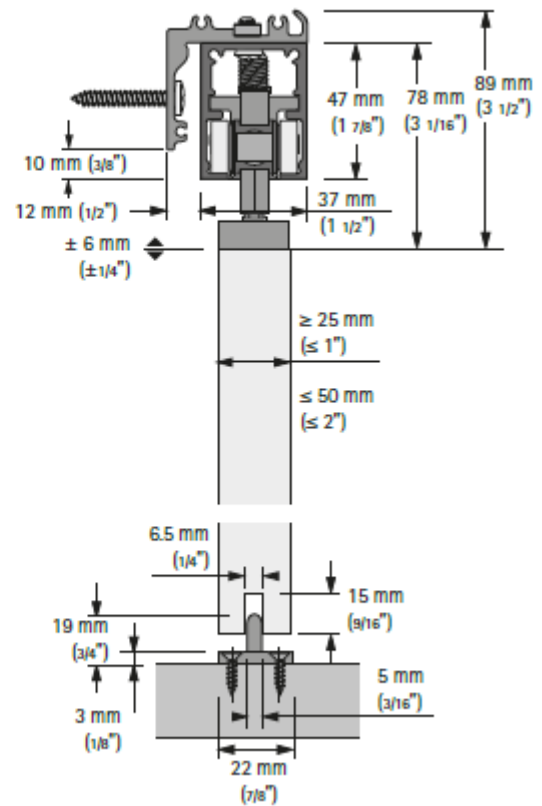

**TRADEMARK
HARDWARE**

WORLD OF QUALITY HARDWARE

INSTALLATION

SKU: S_9200611

www.tmhardware.com

845-388-1300

845-388-1388

sales@tmhardware.com