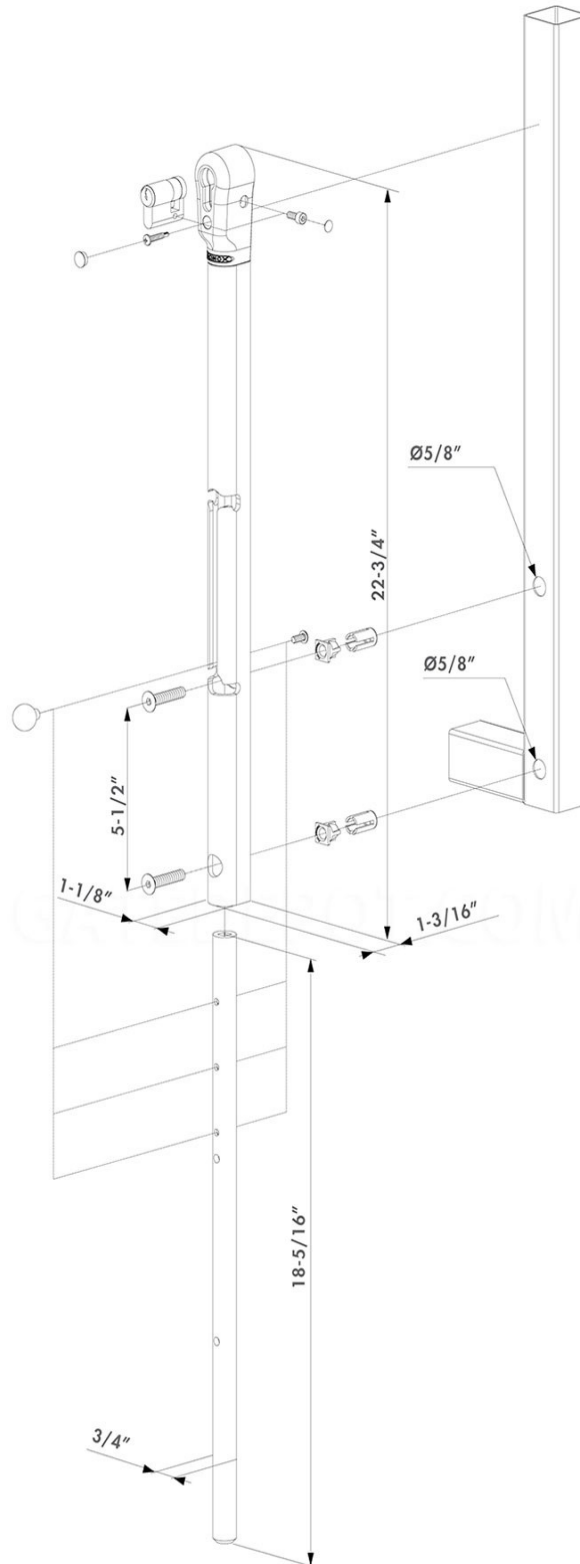

# PRODUCT SPECS

**SKU: L\_KEYDROP**

[www.tmhardware.com](http://www.tmhardware.com)

845-388-1300

845-388-1388

[sales@tmhardware.com](mailto:sales@tmhardware.com)