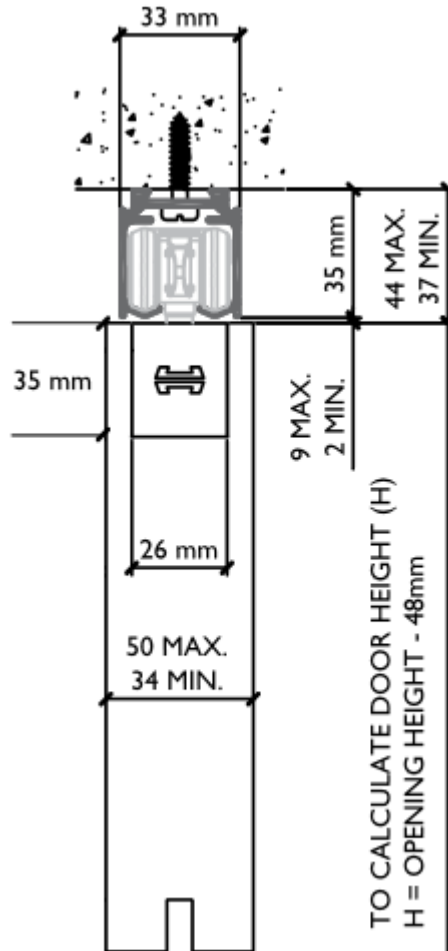

# PRODUCT SPECS

**SKU: LP200A**

[www.tmhardware.com](http://www.tmhardware.com)

845-388-1300

845-388-1388

[sales@tmhardware.com](mailto:sales@tmhardware.com)