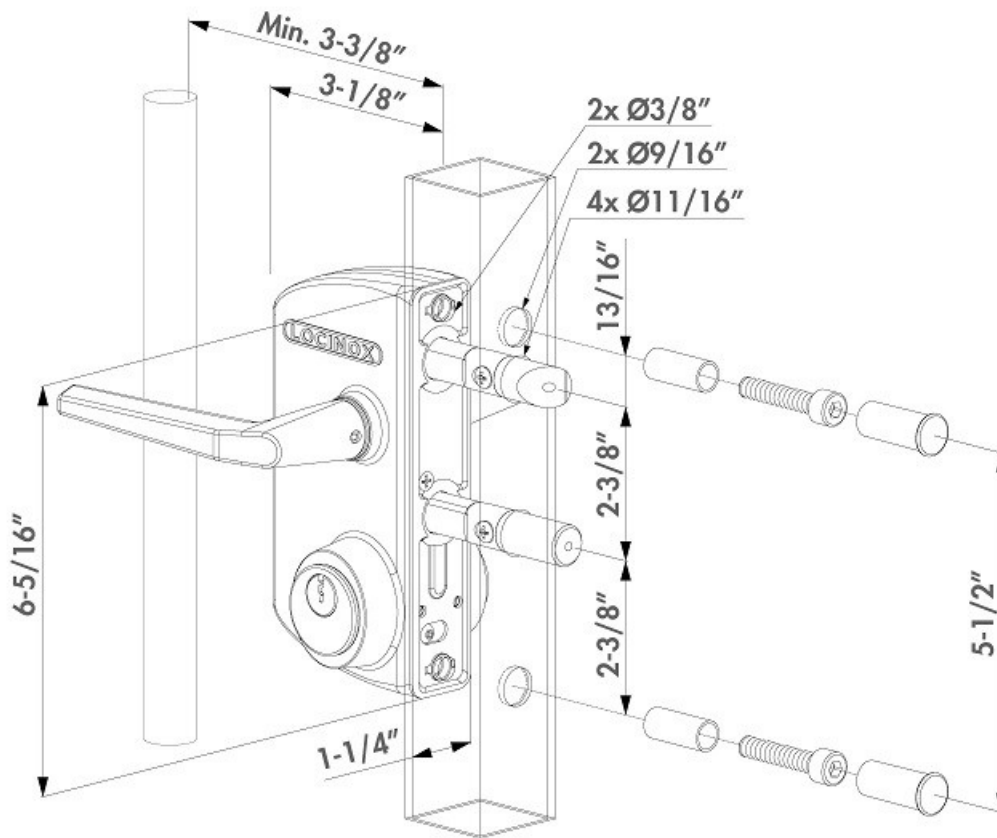

# PRODUCT SPECS

**SKU: L\_LUKYJ5**

[www.tmhardware.com](http://www.tmhardware.com)

845-388-1300

845-388-1388

[sales@tmhardware.com](mailto:sales@tmhardware.com)