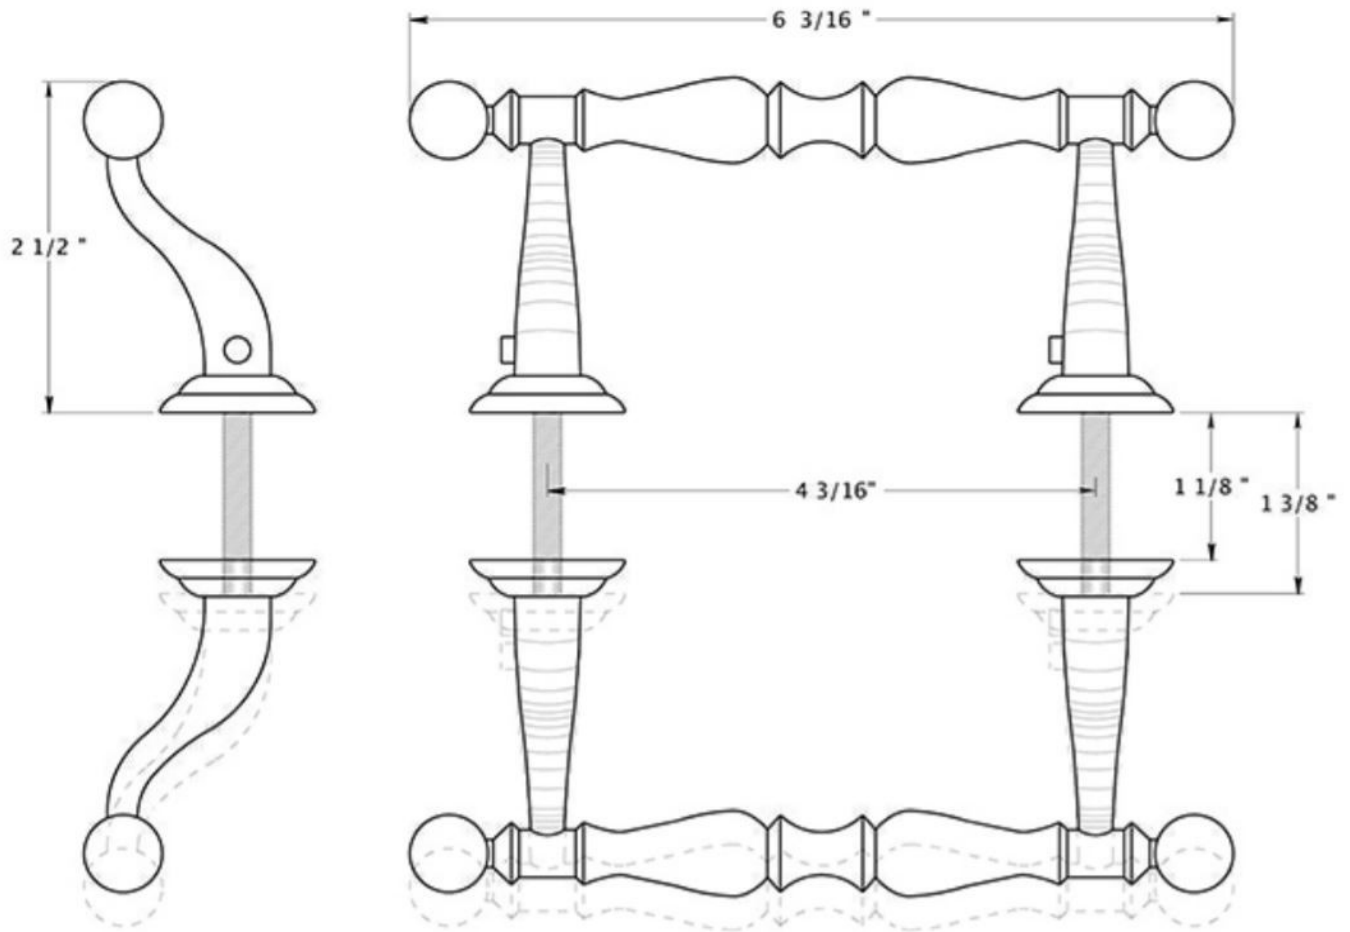

# PRODUCT SPECS

**SKU: DOHP620**

[www.tmhardware.com](http://www.tmhardware.com)

845-388-1300

845-388-1388

[sales@tmhardware.com](mailto:sales@tmhardware.com)