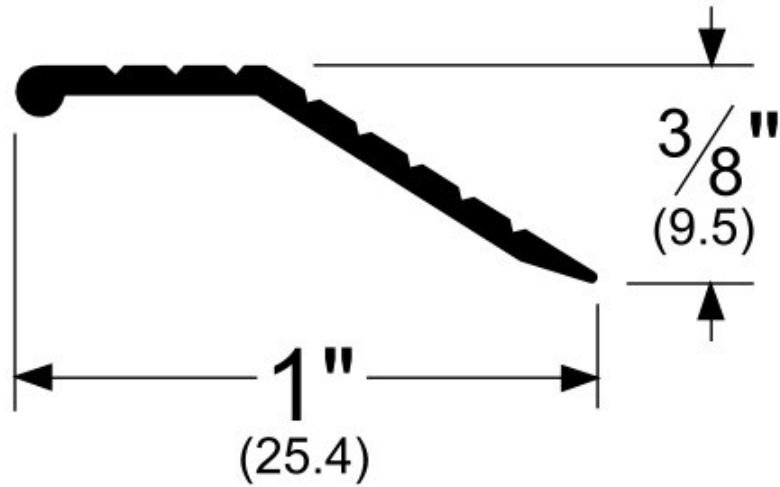

**Trademark
HARDWARE**

PRODUCT SPECS

SKU: P2131