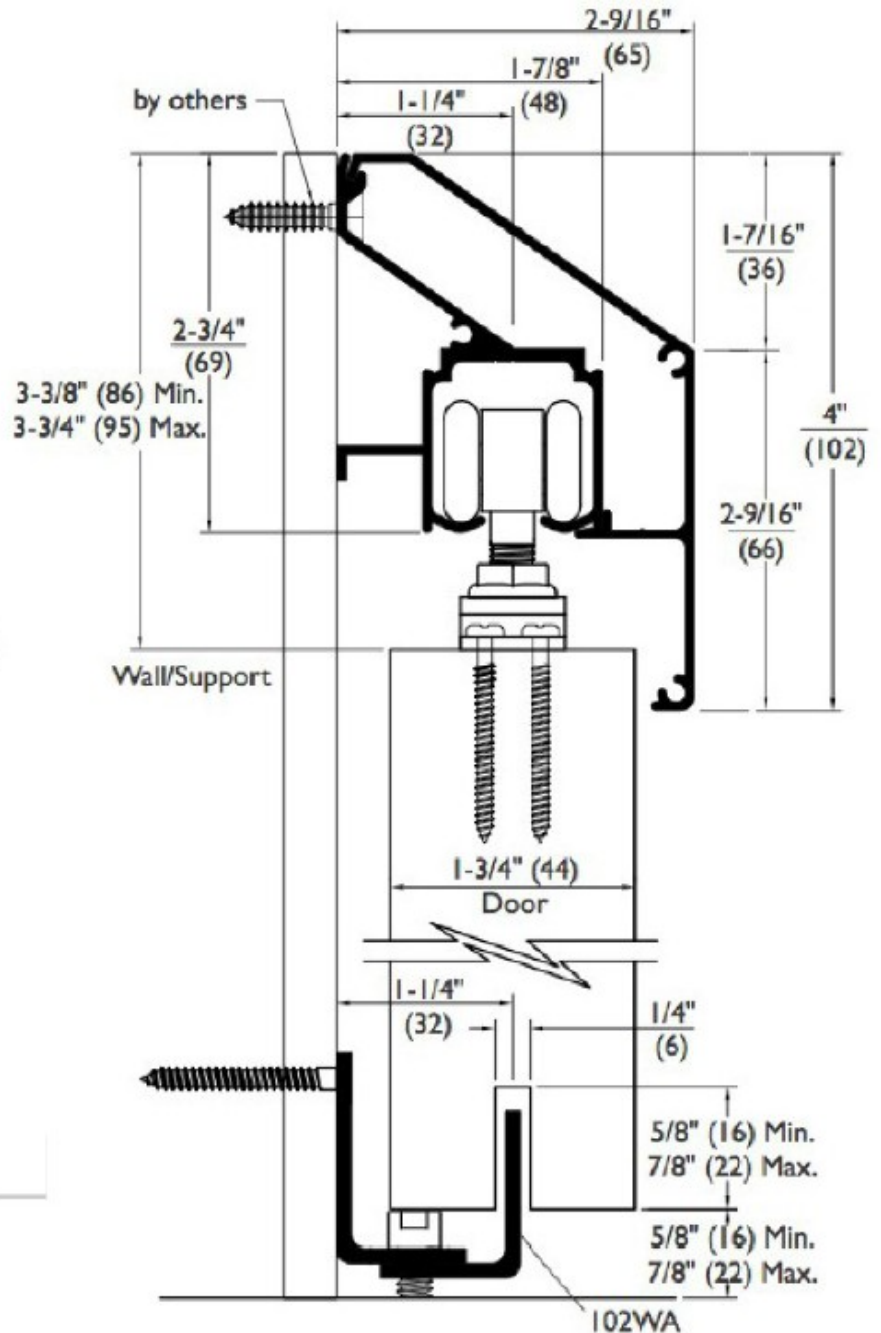

# PRODUCT SPECS

SKU: P280\_SWT

www.tmhardware.com

845-388-1300

845-388-1388

sales@tmhardware.com