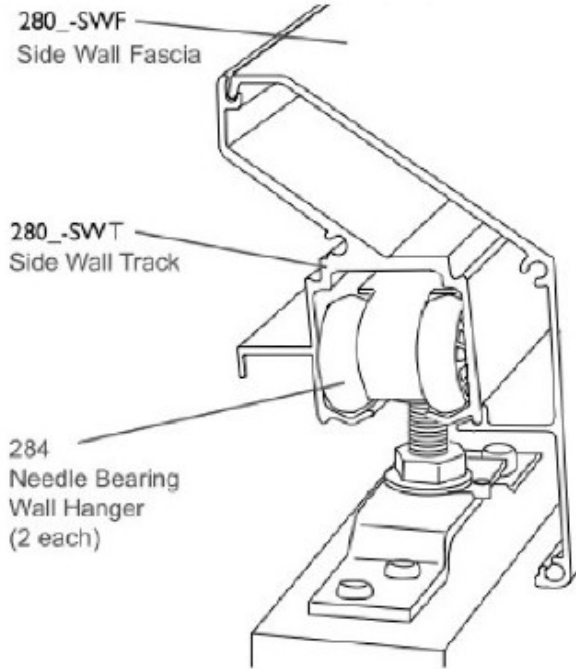

# PRODUCT SPECS

SKU: P280\_SWT

www.tmhardware.com

845-388-1300

845-388-1388

sales@tmhardware.com