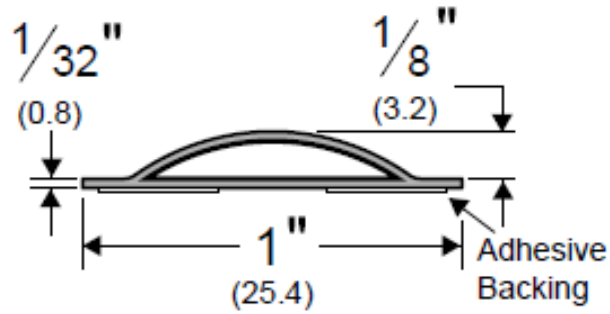

**Trademark
HARDWARE**

PRODUCT SPECS

SKU: PS1125

**Trademark
HARDWARE**

148 Horton Drive, Suite B
Monsey, NY 10952

Phone: 845-388-1300
Fax: 845-388-1388

www.TMHardware.com
sales@tmhardware.com