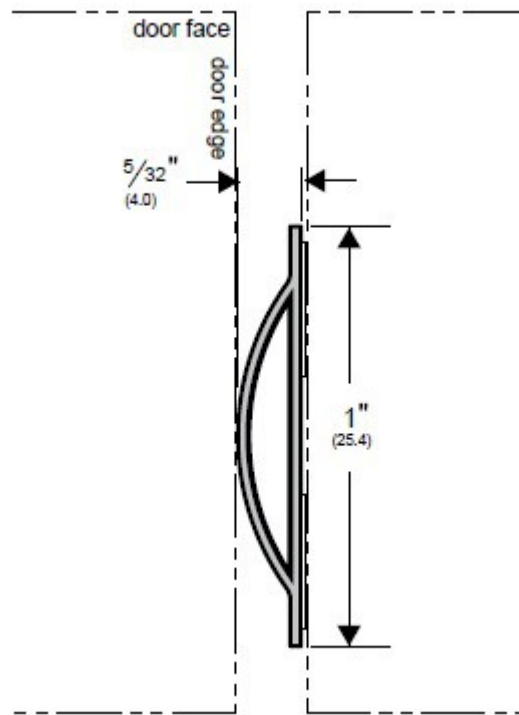

**Trademark
HARDWARE**

PRODUCT SPECS

SKU: PS1125

**Trademark
HARDWARE**

148 Horton Drive, Suite B
Monsey, NY 10952

Phone: 845-388-1300
Fax: 845-388-1388

www.TMHardware.com
sales@tmhardware.com