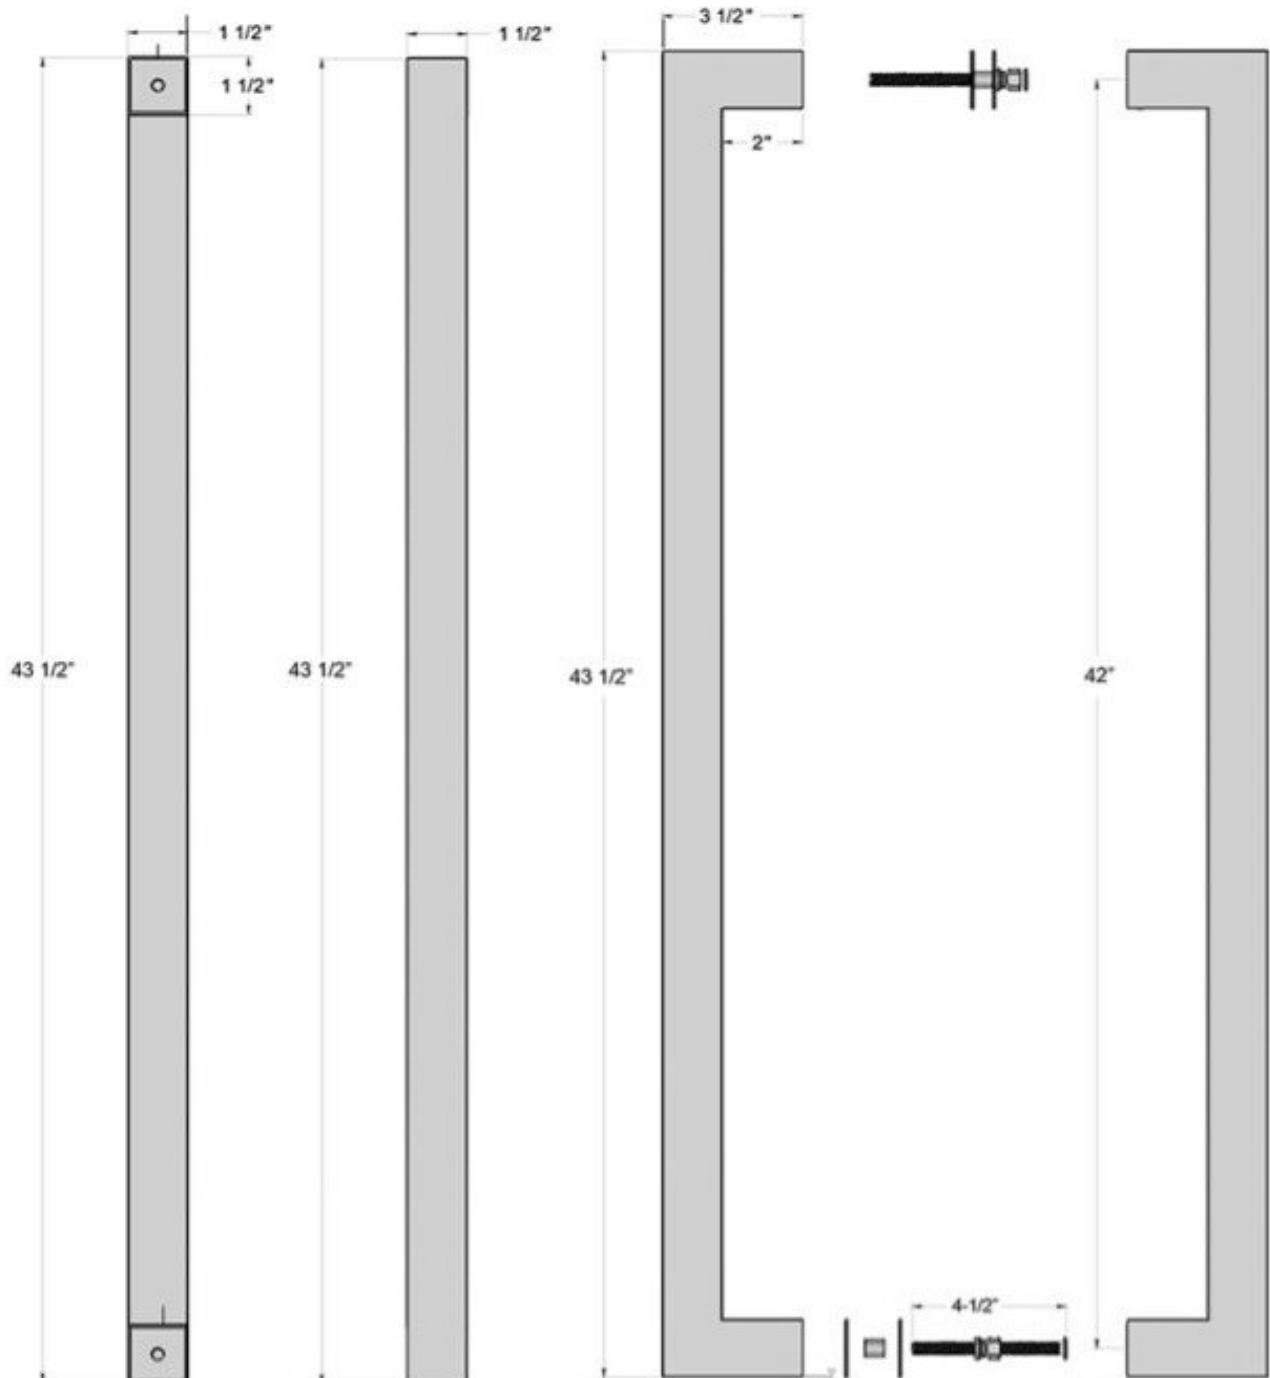

**TRADEMARK
HARDWARE**

WORLD OF QUALITY HARDWARE

PRODUCT SPECS

SKU: DSSPBB3615

www.tmhardware.com

845-388-1300

845-388-1388

sales@tmhardware.com

**TRADEMARK
HARDWARE**

WORLD OF QUALITY HARDWARE

PRODUCT SPECS

SKU: DSSPBB4215

www.tmhardware.com

845-388-1300

845-388-1388

sales@tmhardware.com