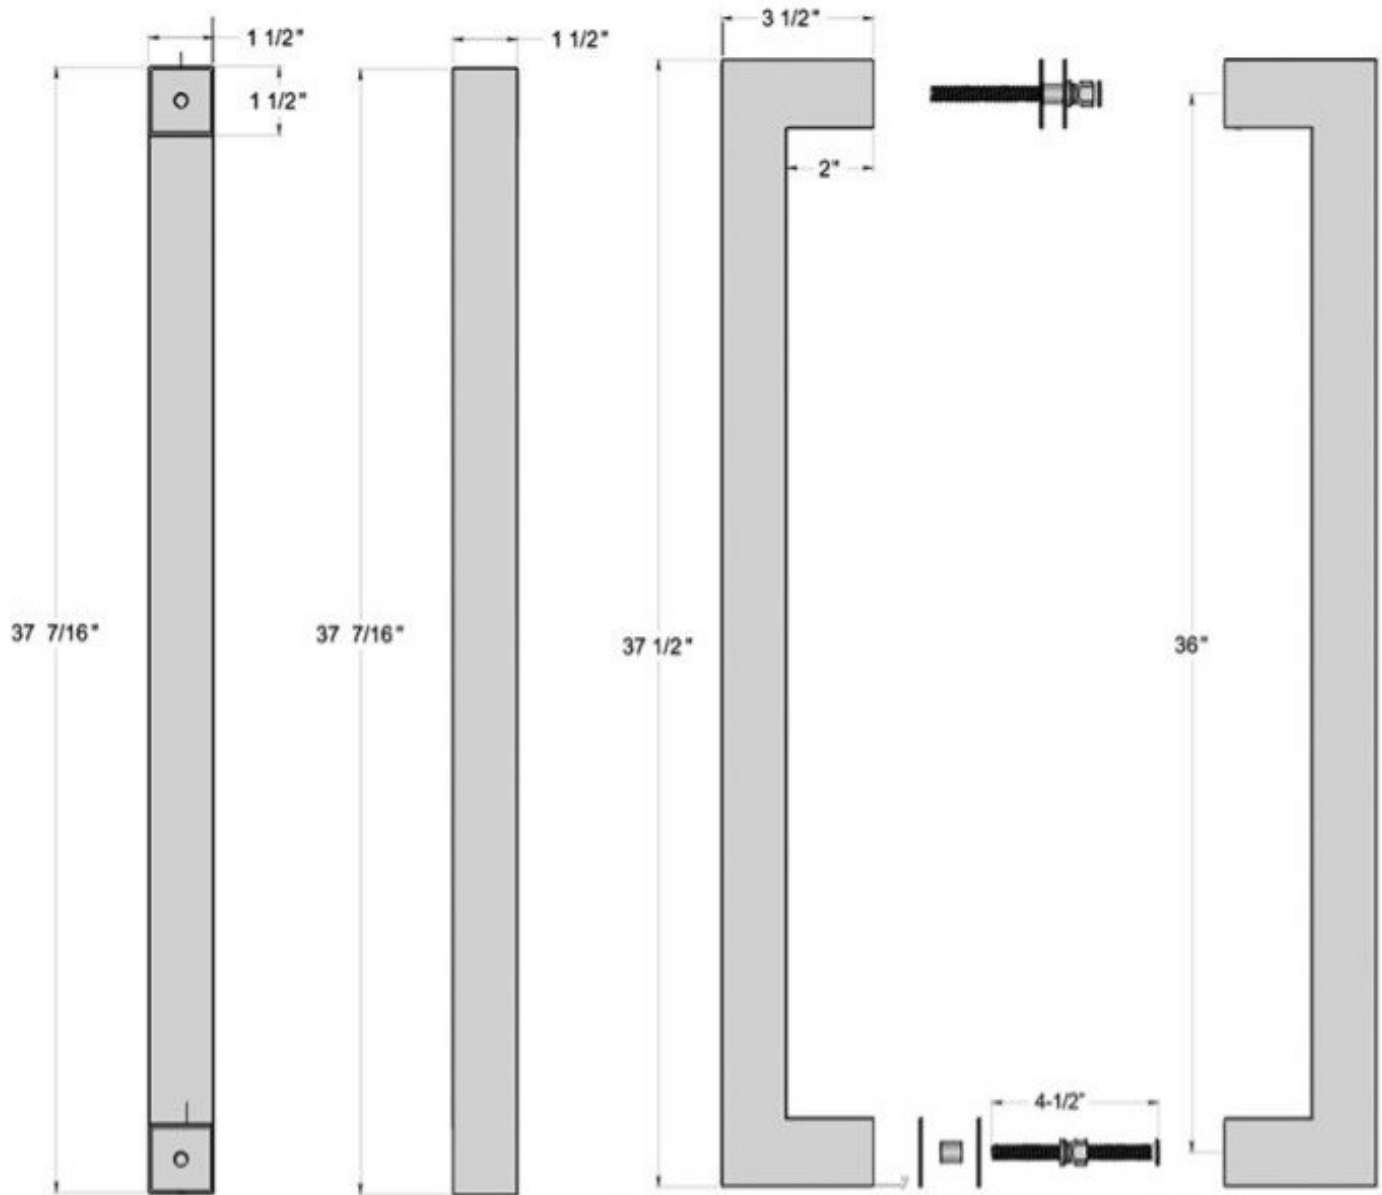

**TRADEMARK
HARDWARE**

WORLD OF QUALITY HARDWARE

PRODUCT SPECS

SKU: DSSPBB3615

www.tmhardware.com

845-388-1300

845-388-1388

sales@tmhardware.com

**TRADEMARK
HARDWARE**

WORLD OF QUALITY HARDWARE

PRODUCT SPECS

SKU: DSSPBB4215

www.tmhardware.com

845-388-1300

845-388-1388

sales@tmhardware.com