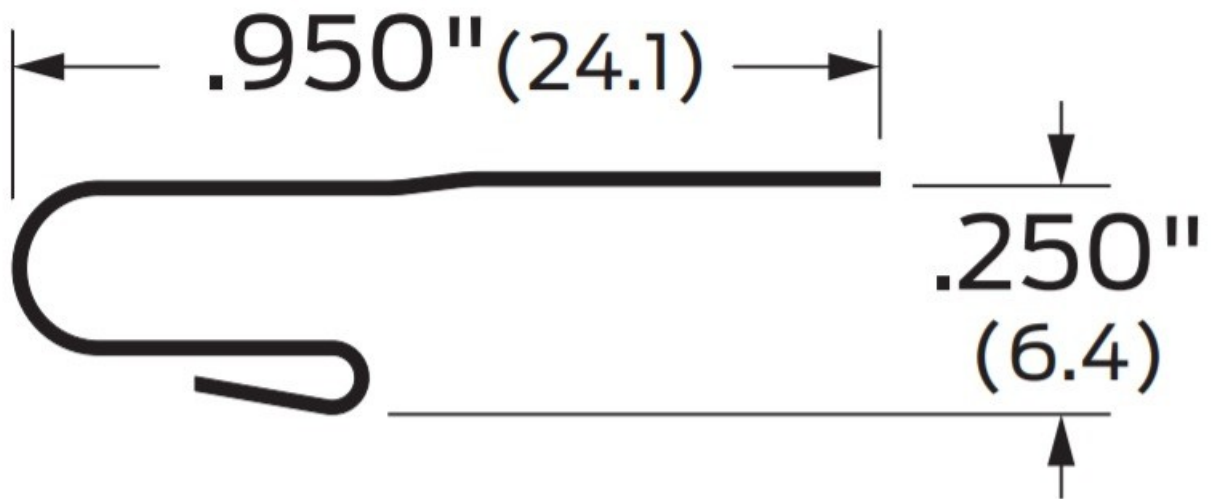

# PRODUCT SPECS

**SKU: Z23**

[www.tmhardware.com](http://www.tmhardware.com)

845-388-1300

845-388-1388

[sales@tmhardware.com](mailto:sales@tmhardware.com)