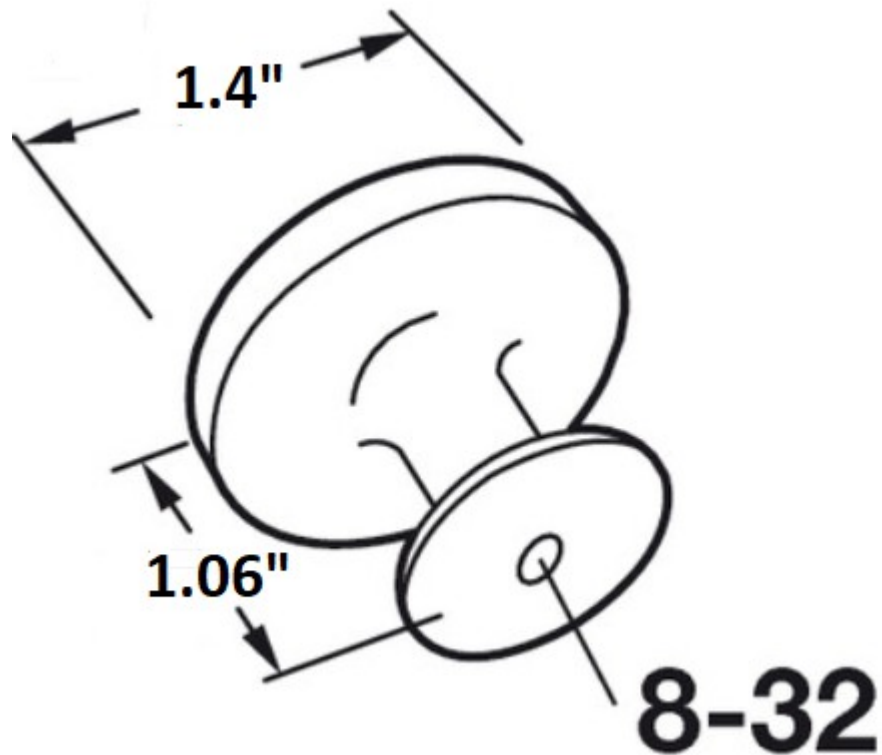

**TRADEMARK
HARDWARE**

WORLD OF QUALITY HARDWARE

PRODUCT SPECS

SKU: E133.50.246

www.tmhardware.com

845-388-1300

845-388-1388

sales@tmhardware.com