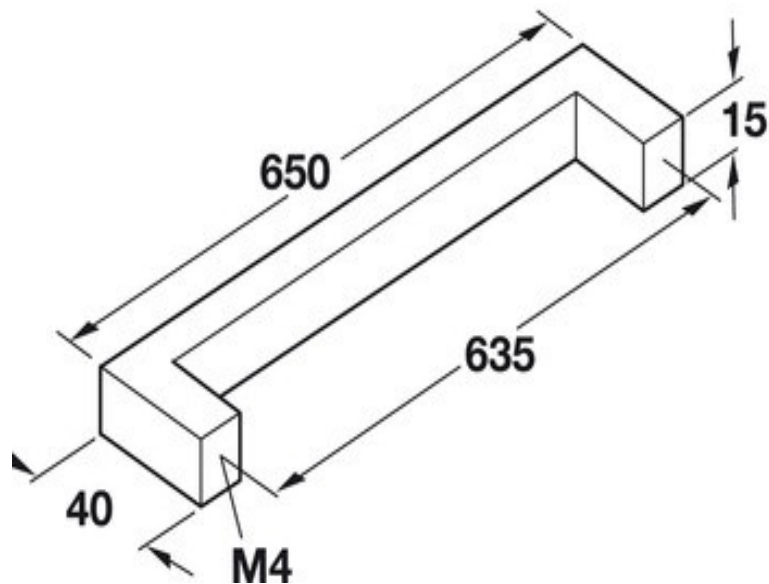

**TRADEMARK
HARDWARE**

WORLD OF QUALITY HARDWARE

PRODUCT SPECS

SKU: E100.45.051

www.tmhardware.com

845-388-1300

845-388-1388

sales@tmhardware.com