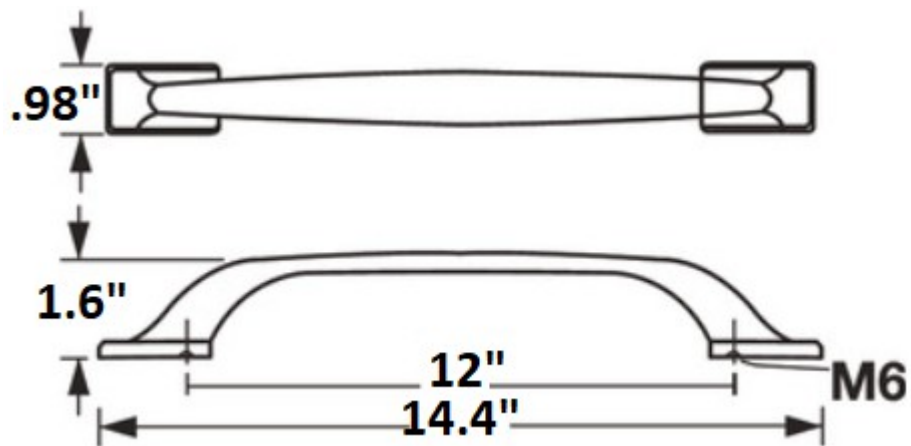

# PRODUCT SPECS

**SKU: E100.61.676**

[www.tmhardware.com](http://www.tmhardware.com)

845-388-1300

845-388-1388

[sales@tmhardware.com](mailto:sales@tmhardware.com)