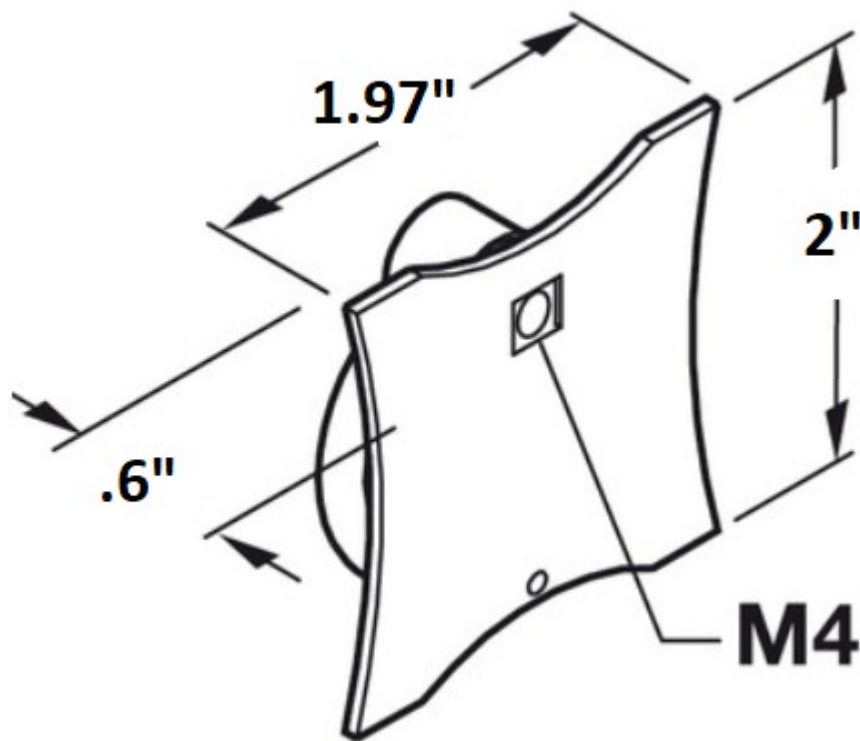

# PRODUCT SPECS

**SKU: E118.89.100**

[www.tmhardware.com](http://www.tmhardware.com)

845-388-1300

845-388-1388

[sales@tmhardware.com](mailto:sales@tmhardware.com)