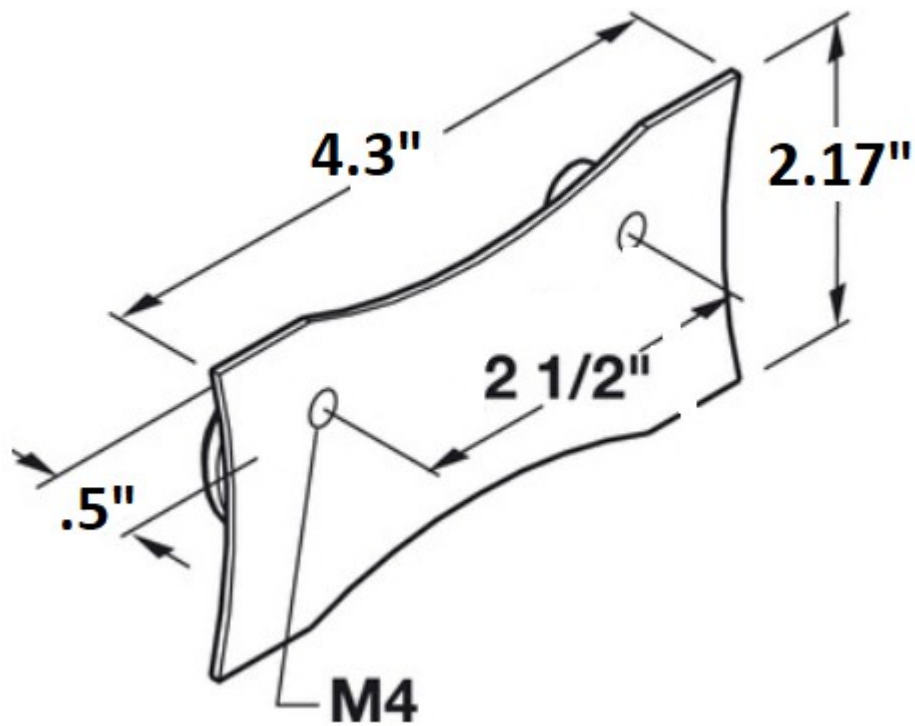

# PRODUCT SPECS

**SKU: E118.91.100**

[www.tmhardware.com](http://www.tmhardware.com)

845-388-1300

845-388-1388

[sales@tmhardware.com](mailto:sales@tmhardware.com)