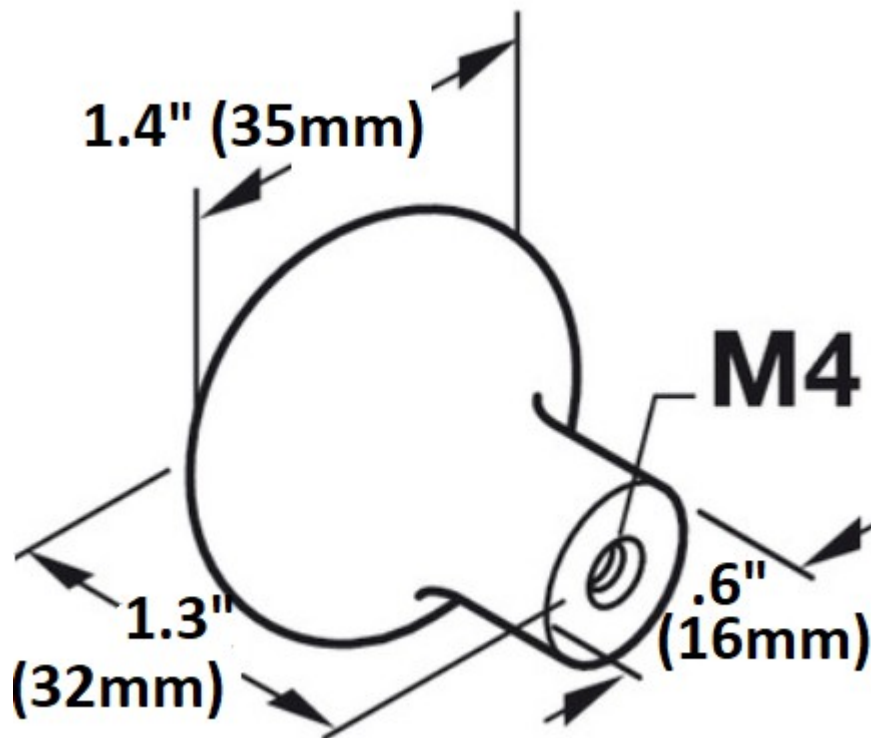

**TRADEMARK
HARDWARE**

WORLD OF QUALITY HARDWARE

PRODUCT SPECS

SKU: E125.82.100

www.tmhardware.com

845-388-1300

845-388-1388

sales@tmhardware.com