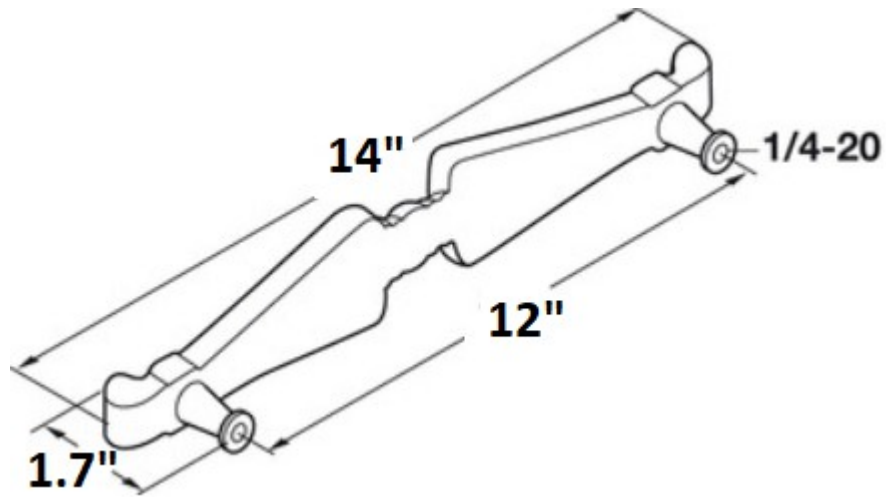

# PRODUCT SPECS

**SKU: E125.85.308**

[www.tmhardware.com](http://www.tmhardware.com)

845-388-1300

845-388-1388

[sales@tmhardware.com](mailto:sales@tmhardware.com)