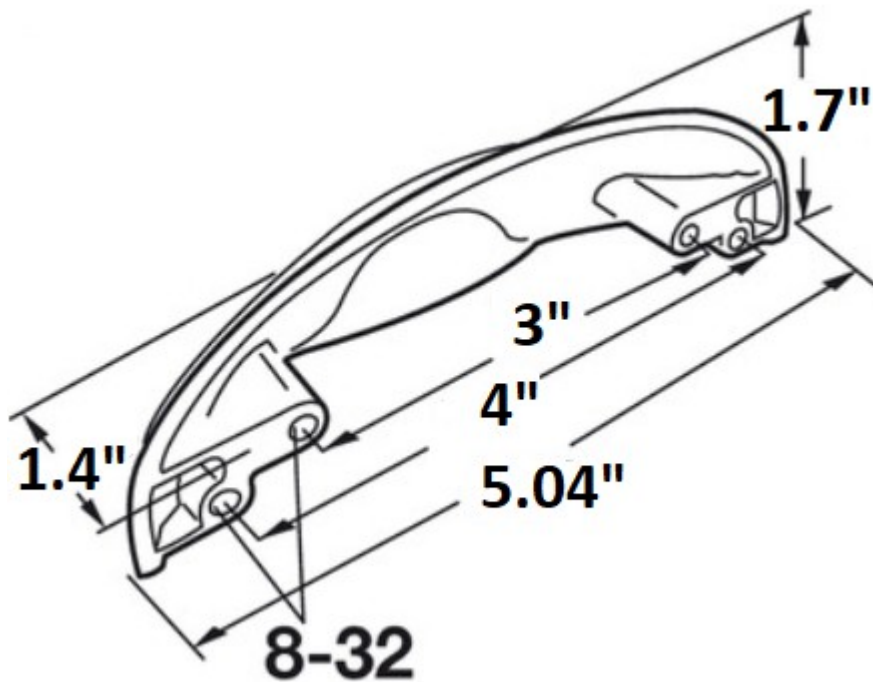

**TRADEMARK
HARDWARE**

WORLD OF QUALITY HARDWARE

PRODUCT SPECS

SKU: E133.50.139

www.tmhardware.com

845-388-1300

845-388-1388

sales@tmhardware.com