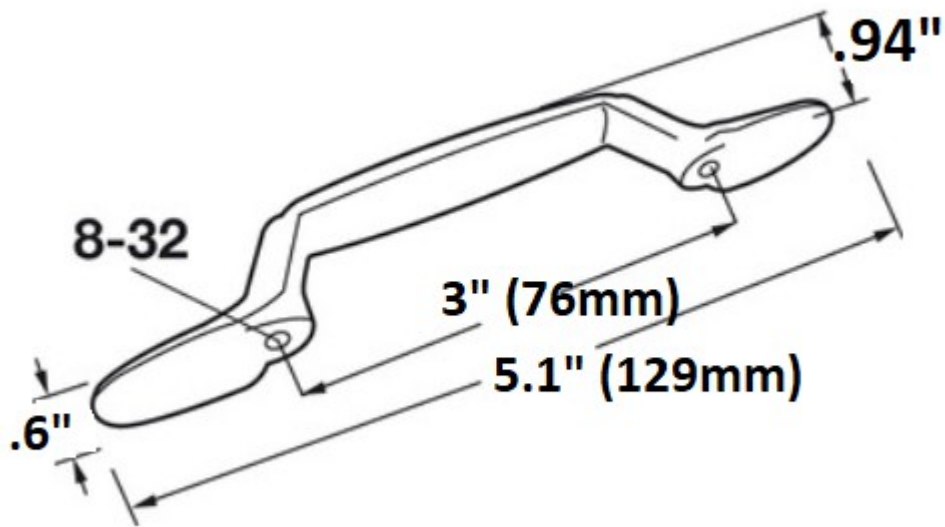

# PRODUCT SPECS

**SKU: E133.50.157**

[www.tmhardware.com](http://www.tmhardware.com)

845-388-1300

845-388-1388

[sales@tmhardware.com](mailto:sales@tmhardware.com)