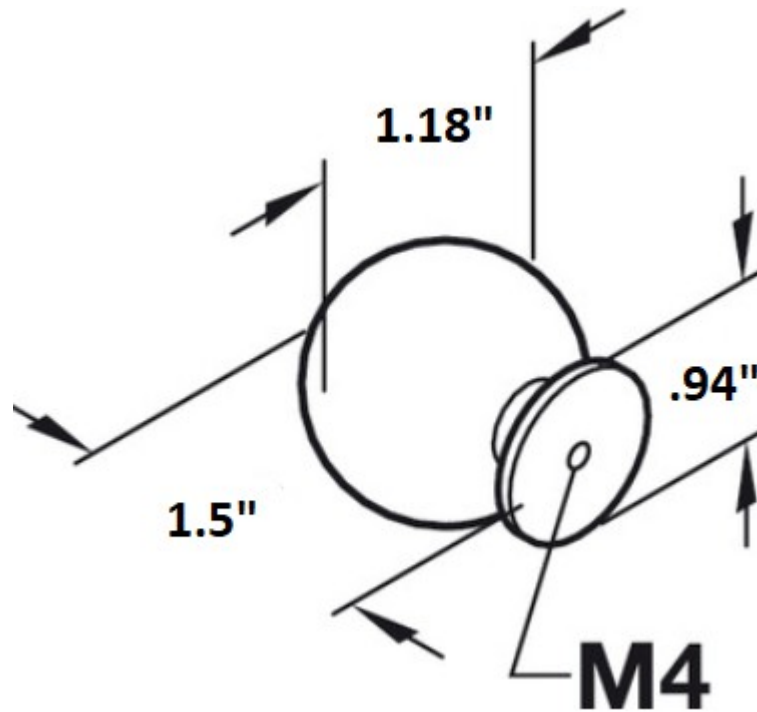

**TRADEMARK
HARDWARE**

WORLD OF QUALITY HARDWARE

PRODUCT SPECS

SKU: E133.72.003

www.tmhardware.com

845-388-1300

845-388-1388

sales@tmhardware.com