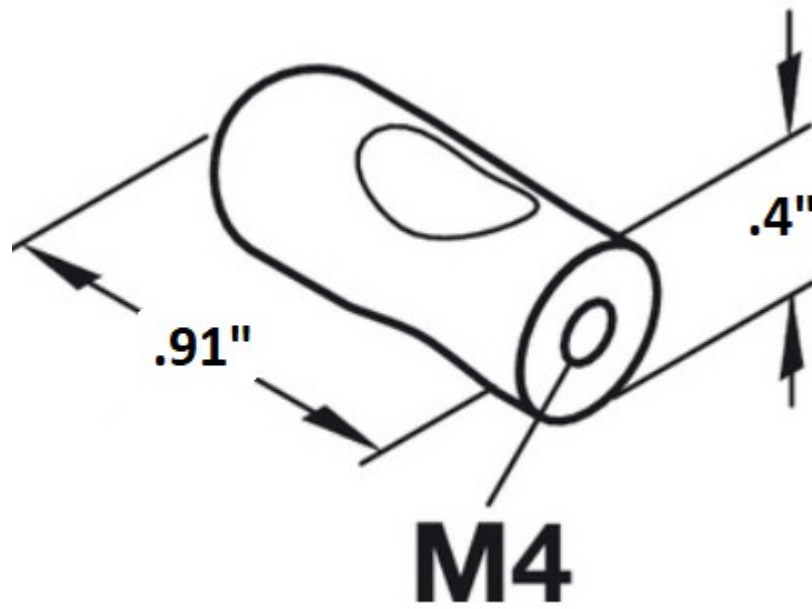

# PRODUCT SPECS

**SKU: E137.56.300**

[www.tmhardware.com](http://www.tmhardware.com)

845-388-1300

845-388-1388

[sales@tmhardware.com](mailto:sales@tmhardware.com)