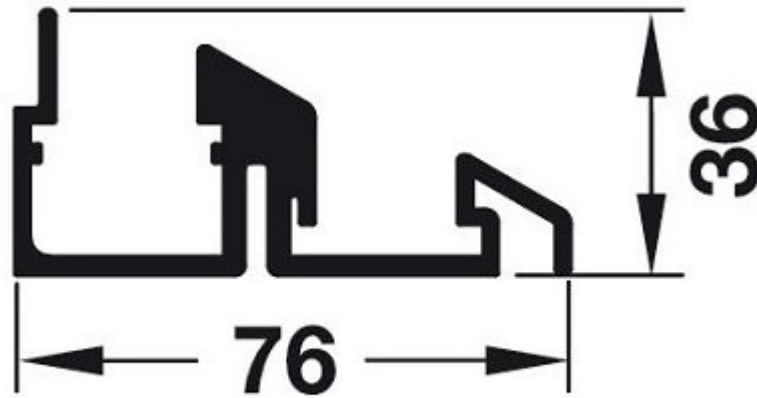

# PRODUCT SPECS

**Note: Measurements are in mm.**

**SKU: E401.57.036**

[www.tmhardware.com](http://www.tmhardware.com)

845-388-1300

845-388-1388

[sales@tmhardware.com](mailto:sales@tmhardware.com)