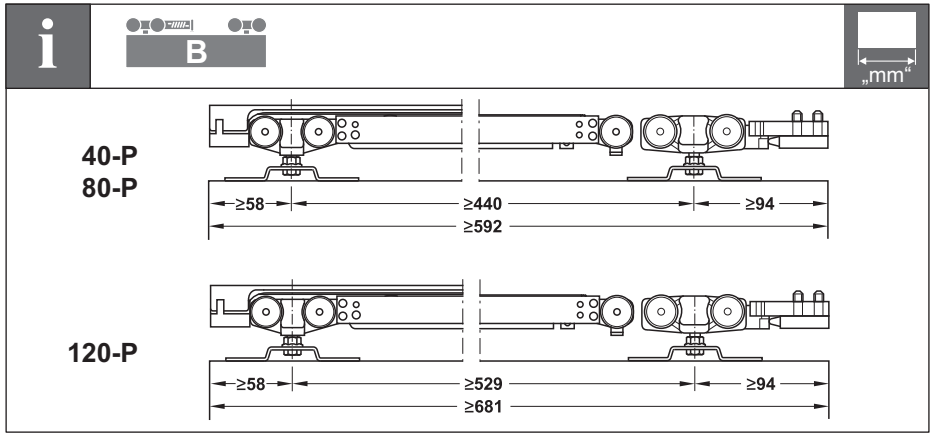

732.29.806

HDE 23.07.2013