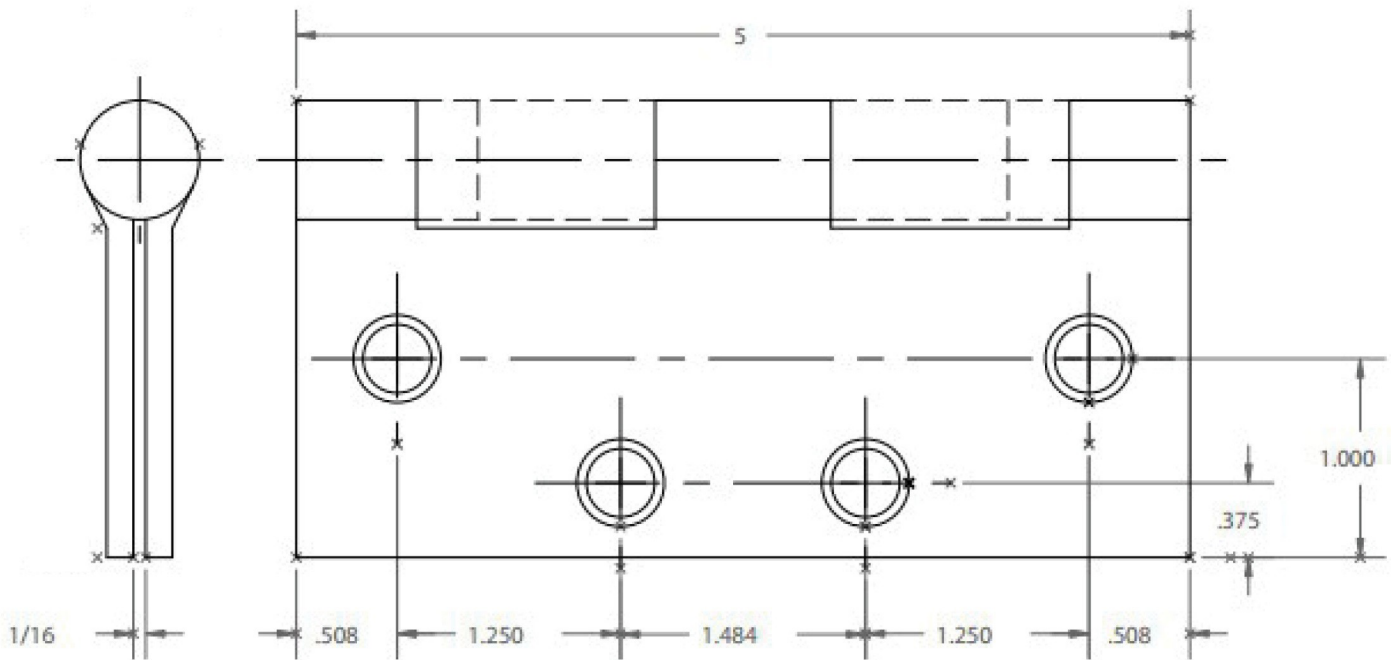

**TRADEMARK
HARDWARE**

WORLD OF QUALITY HARDWARE

**FULL MORTISE
TEMPLATE HINGES**

Template No. T 315
Rev. '96

SIZES: 5 x 4, 5 x 4 1/2, 5 x 5, 5 x 6, 5 x 7, 5 x 8

SKU: H1191