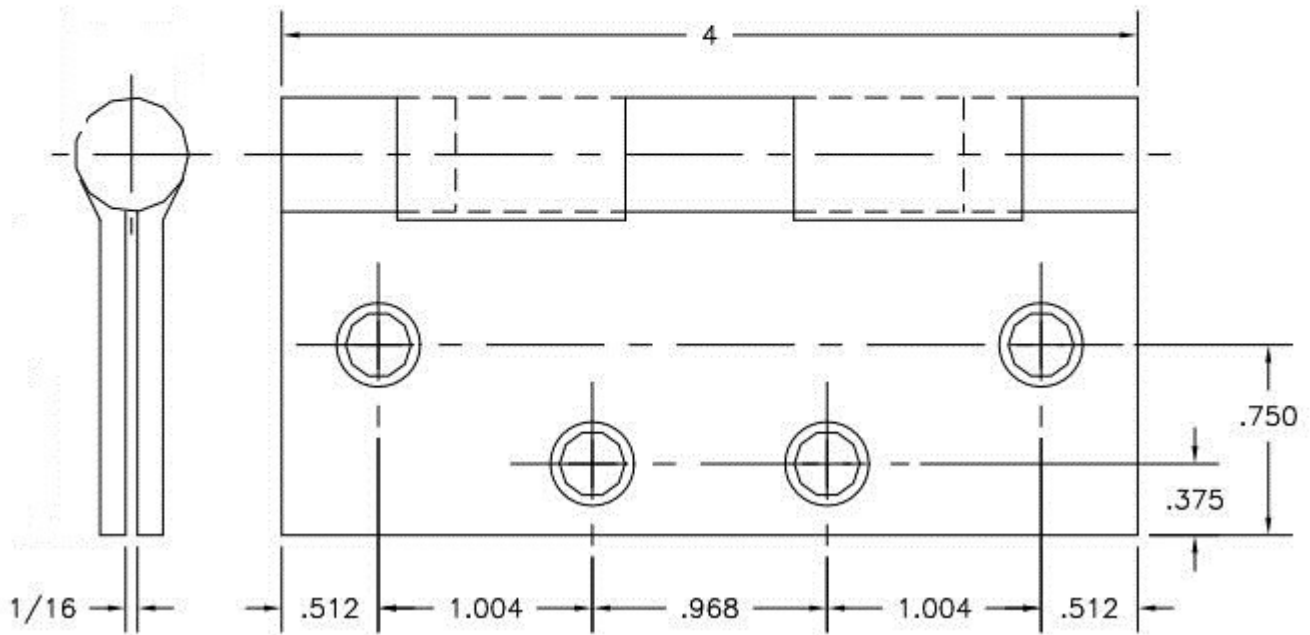

**TRADEMARK
HARDWARE**

WORLD OF QUALITY HARDWARE

FULL MORTISE
TEMPLATE HINGES

Template No. T308
Rev. '96

SIZES: 4 x 4, 4 x 5, 4 x 6, 4 x 7

SKU: H800

www.tmhardware.com

845-388-1300