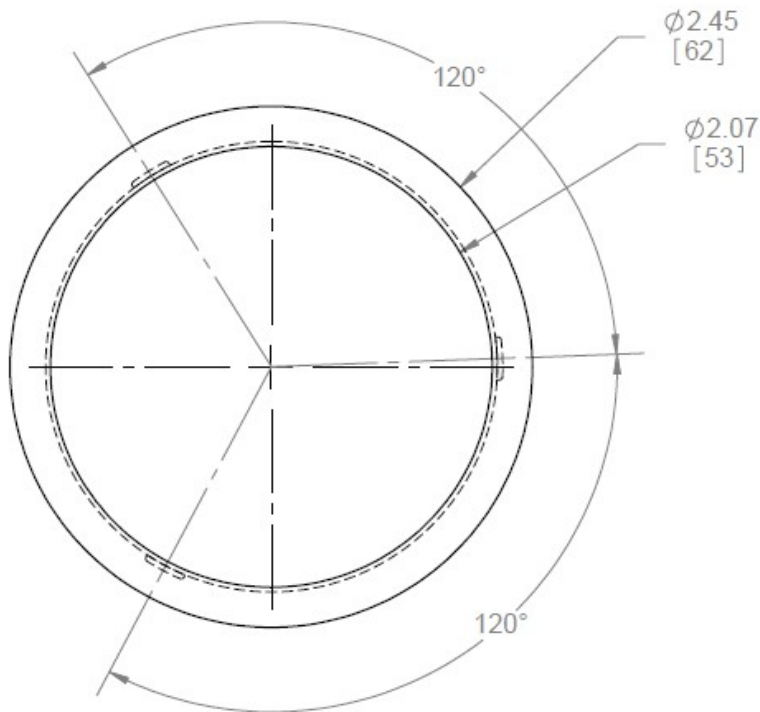

# PRODUCT SPECS

**SKU: 2630**

[www.tmhardware.com](http://www.tmhardware.com)

845-388-1300

845-388-1388

[sales@tmhardware.com](mailto:sales@tmhardware.com)