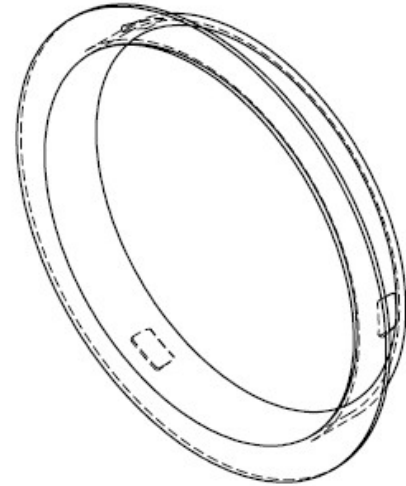

# PRODUCT SPECS

**SKU: 2630**

[www.tmhardware.com](http://www.tmhardware.com)

845-388-1300

845-388-1388

[sales@tmhardware.com](mailto:sales@tmhardware.com)