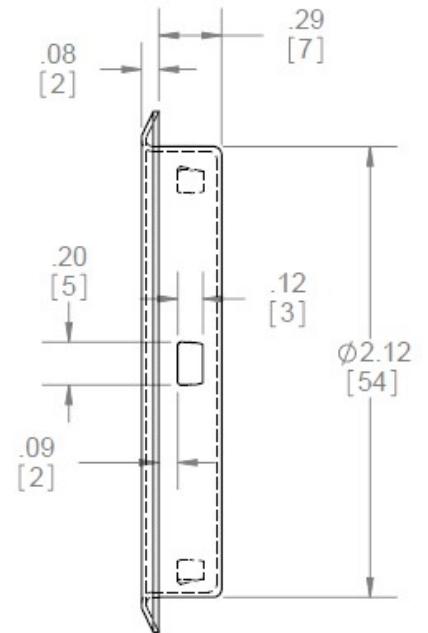

# PRODUCT SPECS

**SKU: 2630**

[www.tmhardware.com](http://www.tmhardware.com)

845-388-1300

845-388-1388

[sales@tmhardware.com](mailto:sales@tmhardware.com)