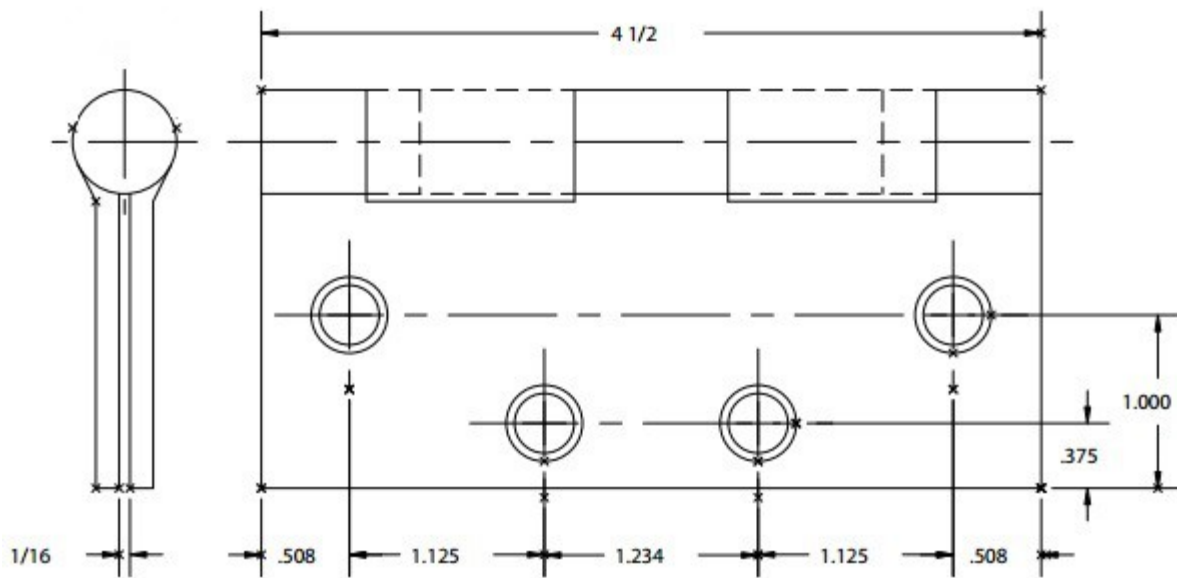

**TRADEMARK
HARDWARE**

WORLD OF QUALITY HARDWARE

**FULL MORTISE
TEMPLATE HINGES**

Template No. T 311
Rev. '96

SIZES: 4 1/2 x 4, 4 1/2 x 4 1/2, 4 1/2 x 5, 4 1/2 x 6,
4 1/2 x 7, 4 1/2 x 8

SKU: HWTBB1279

www.tmhardware.com