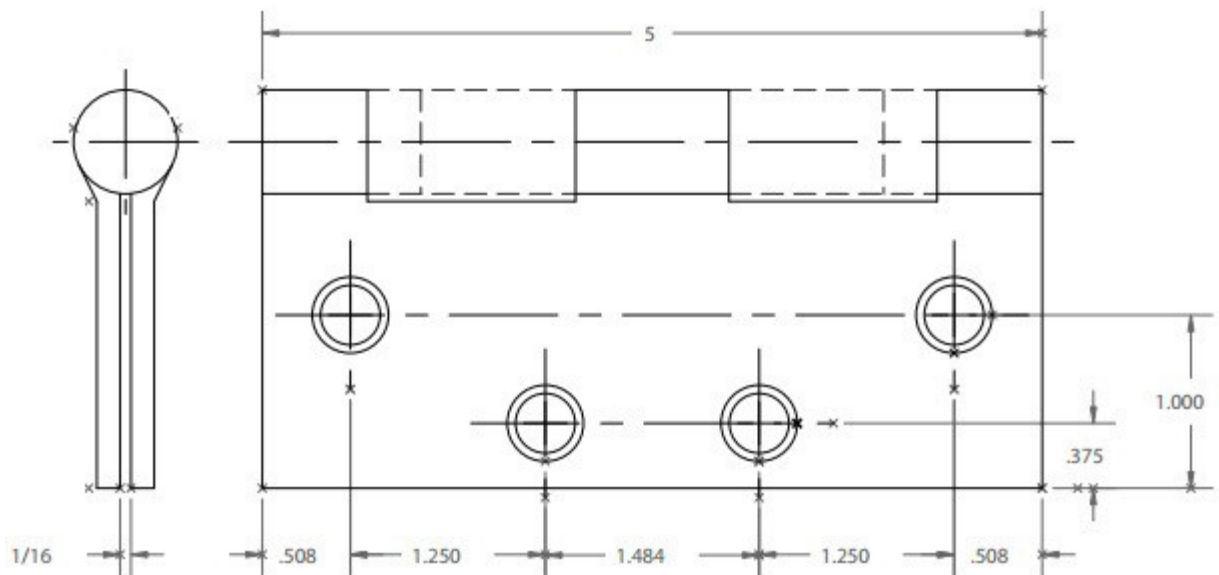

**TRADEMARK
HARDWARE**

WORLD OF QUALITY HARDWARE

**FULL MORTISE
TEMPLATE HINGES**

Template No. T 315
Rev. '96

SIZES: 5 x 4, 5 x 4 1/2, 5 x 5, 5 x 6, 5 x 7, 5 x 8

SKU: HWTBB1279

www.tmhardware.com

845-388-1300