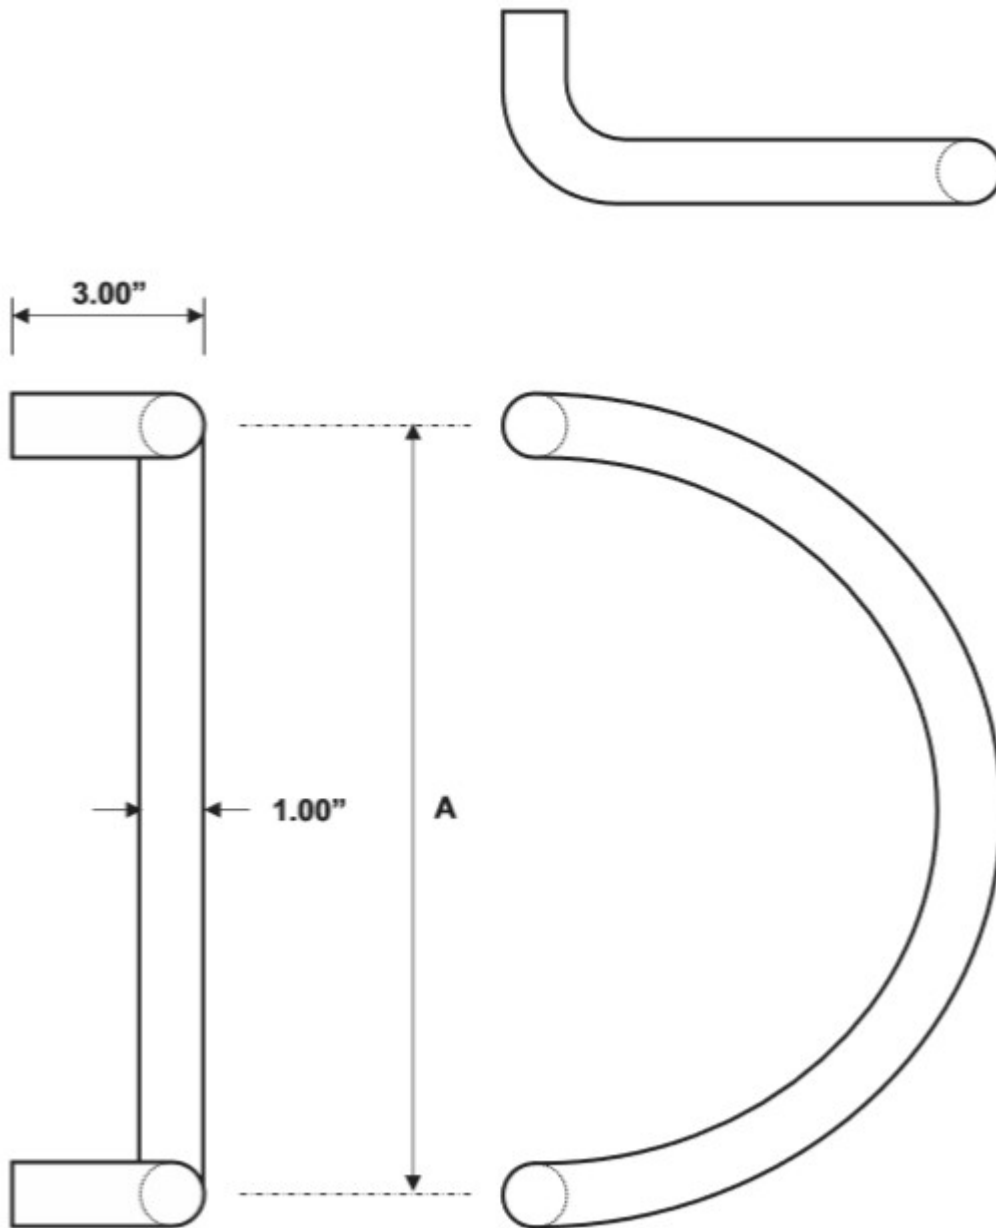

# PRODUCT SPECS

**SKU: RM4420, RM4422**

[www.tmhardware.com](http://www.tmhardware.com)

845-388-1300

845-388-1388

[sales@tmhardware.com](mailto:sales@tmhardware.com)