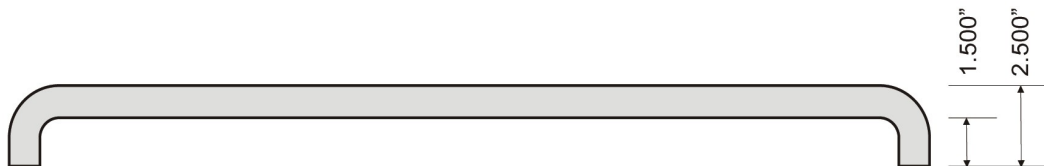

# PRODUCT SPECS

R - 11047x2  
R - 111A47x2  
R - 11147x2  
R - 11247x2

PART	A
11047x2	8.0"
111A47x2	9.0"
11147x2	10.0"
11247x2	12.0"

**SKU: R11407-2**

www.tmhardware.com

845-388-1300

845-388-1388

sales@tmhardware.com