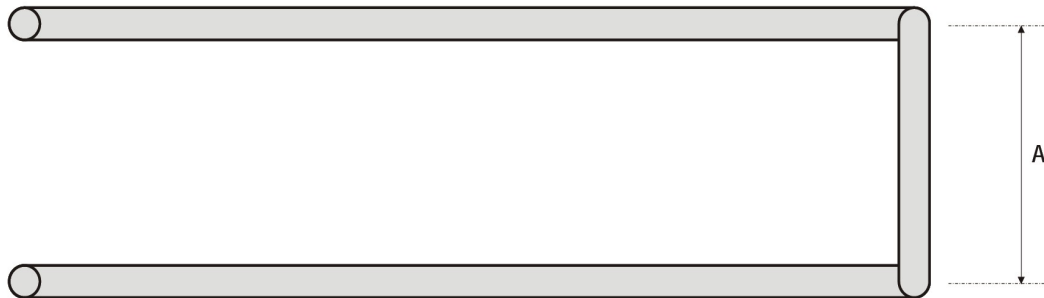

# PRODUCT SPECS

R - 11047x2  
R - 111A47x2  
R - 11147x2  
R - 11247x2

PART	A
11047x2	8.0"
111A47x2	9.0"
11147x2	10.0"
11247x2	12.0"

**SKU: R11407-2**

www.tmhardware.com

845-388-1300

845-388-1388

sales@tmhardware.com