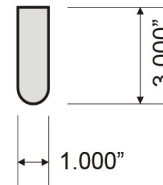

# PRODUCT SPECS

R - 11047x2  
R - 111A47x2  
R - 11147x2  
R - 11247x2

PART	A
11047x2	8.0"
111A47x2	9.0"
11147x2	10.0"
11247x2	12.0"

**SKU: R11407-2**

www.tmhardware.com

845-388-1300

845-388-1388

sales@tmhardware.com