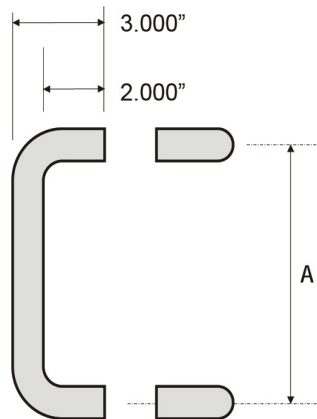

# PRODUCT SPECS

R - 11047x2  
R - 111A47x2  
R - 11147x2  
R - 11247x2

PART	A
11047x2	8.0"
111A47x2	9.0"
11147x2	10.0"
11247x2	12.0"

**SKU: R11407-2**

www.tmhardware.com

845-388-1300

845-388-1388

sales@tmhardware.com