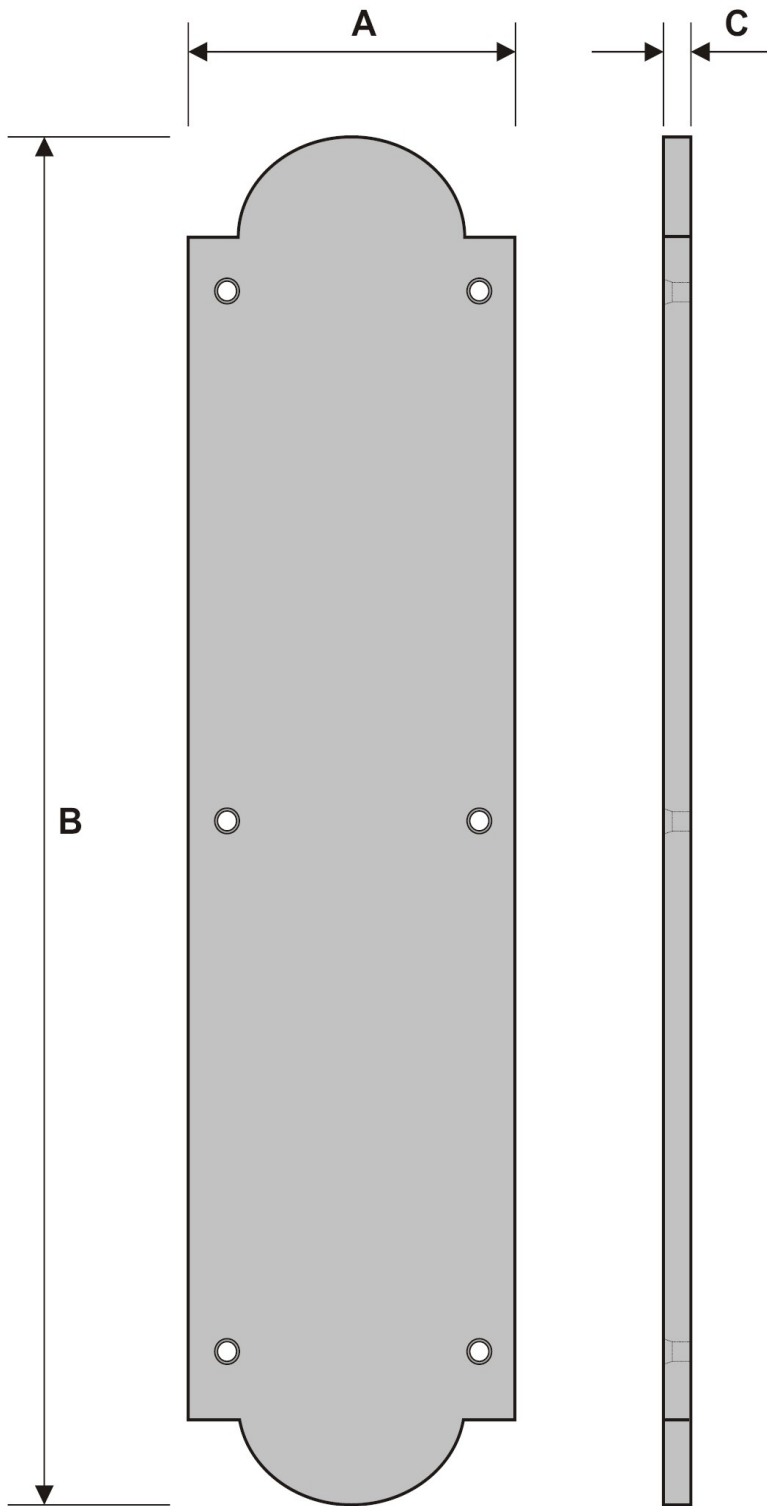

# PRODUCT SPECS

PART	A	B	C
76B	3.5"	15.0"	0.050"
76C	4.0"	16.0"	0.050"

**SKU: R76**

[www.tmhardware.com](http://www.tmhardware.com)

845-388-1300

845-388-1388

[sales@tmhardware.com](mailto:sales@tmhardware.com)