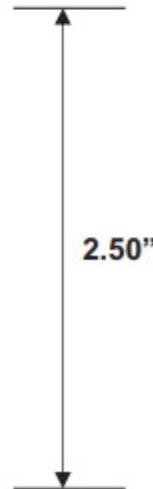

# PRODUCT SPECS

**SKU: RM851**

[www.tmhardware.com](http://www.tmhardware.com)

845-388-1300

845-388-1388

[sales@tmhardware.com](mailto:sales@tmhardware.com)