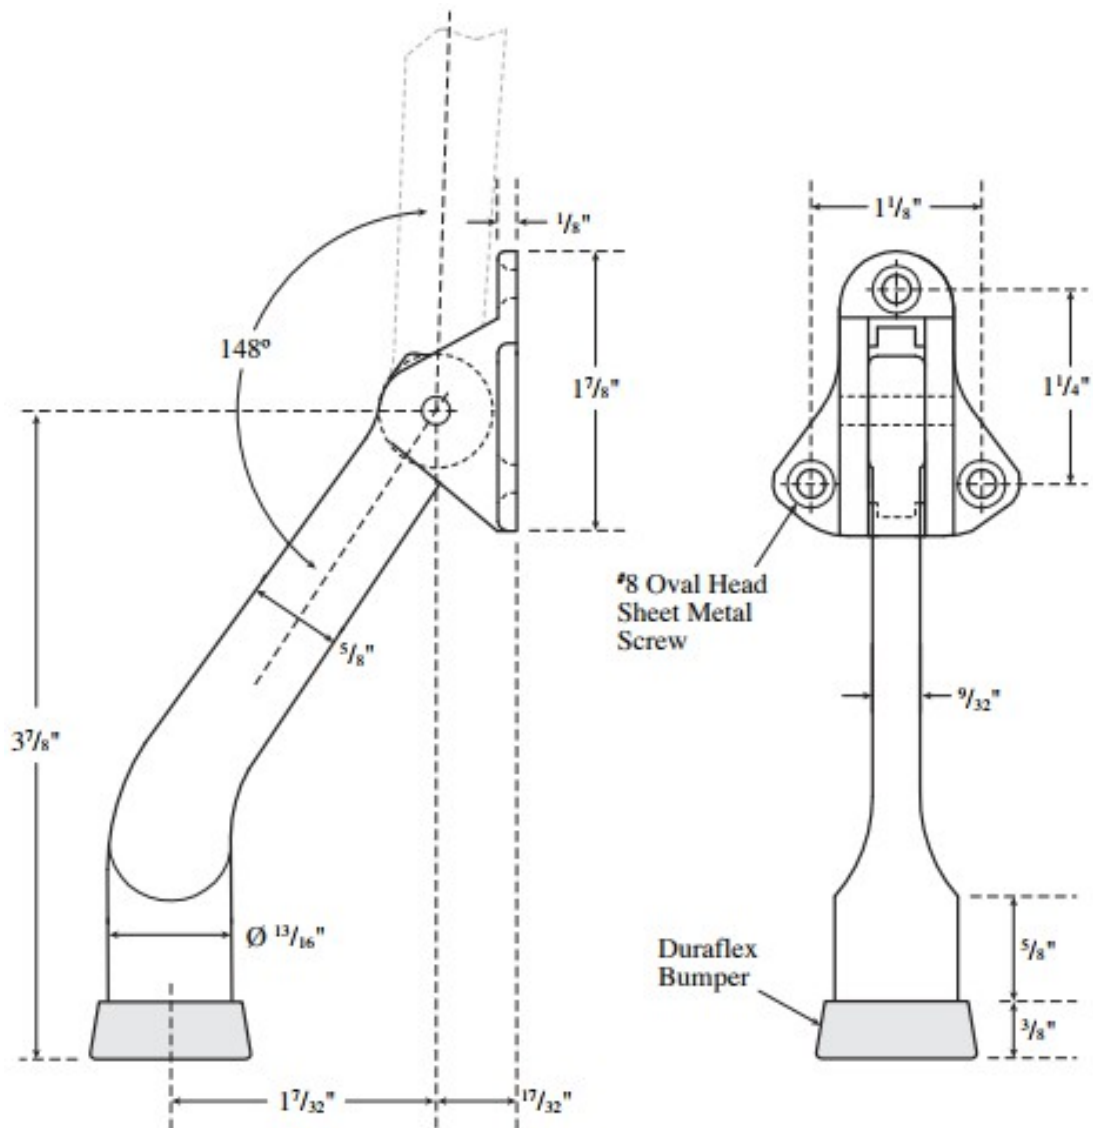

# PRODUCT SPECS

**SKU: R458**

www.tmhardware.com

845-388-1300

845-388-1388

sales@tmhardware.com